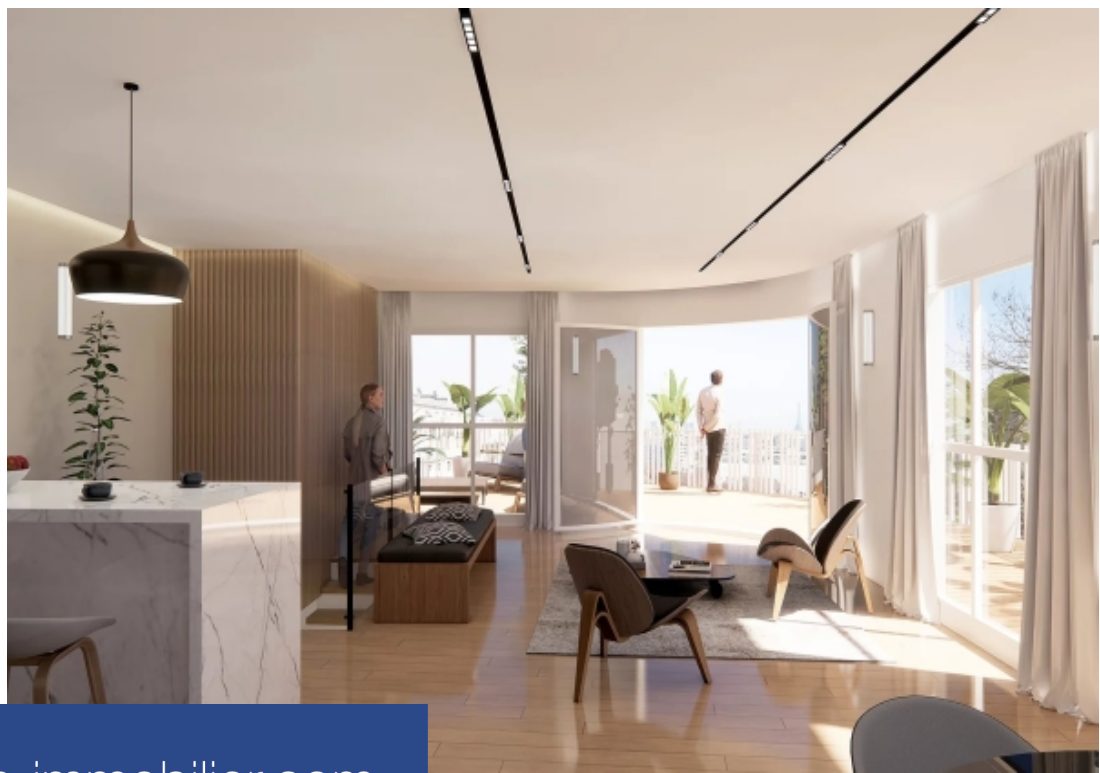

www.residences-immobilier.com