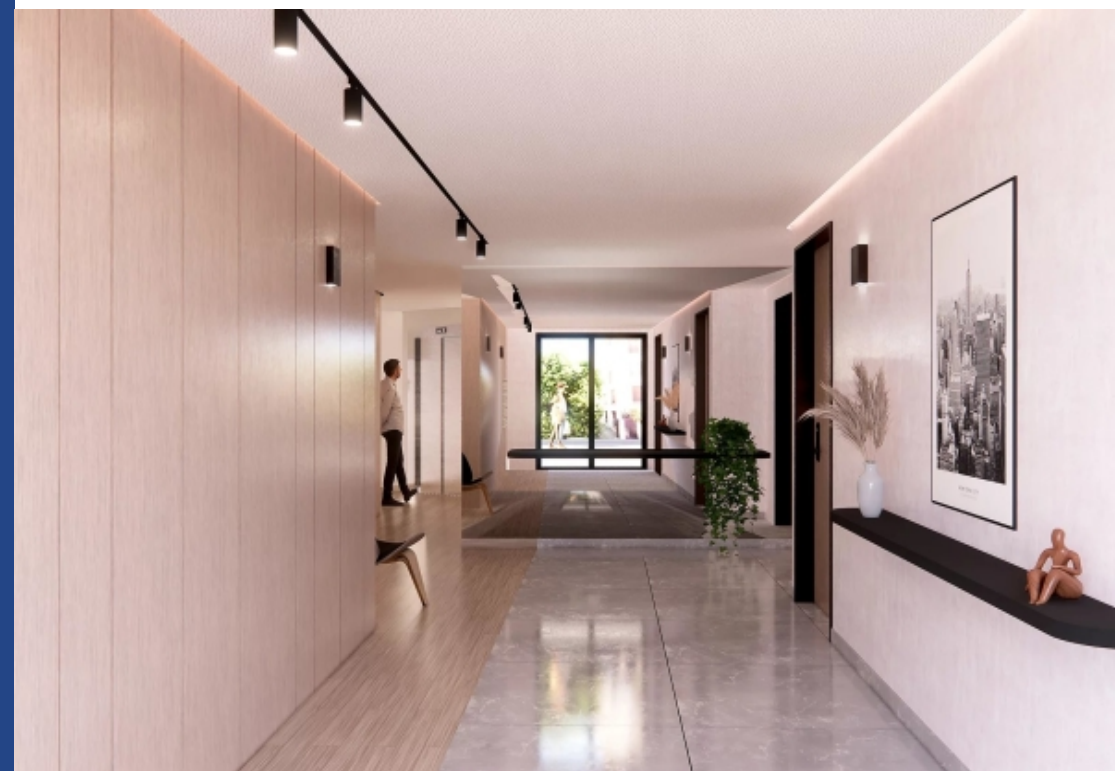

résidences immobilier

Cette belle résidence intimiste d'une quinzaine de logements, située en plein cœur de Vanves, s'inspire du passé en alliant harmonieusement préservation et modernité, offrant une expérience de vie raffinée à deux pas de Paris Expo. Ancien site d'ateliers aéronautiques, il est transformé en un lieu résidentiel unique avec vue sur la Tour Eiffel. La structure historique du bâtiment sert de base solide pour un nouvel ensemble contemporain, léger et transparent, qui s'intègre parfaitement dans le quartier. Cette fusion entre ancien et moderne crée une architecture dynamique, sublimant le ...

This beautiful, intimate residence of around 15 units, located in the heart of Vanves, draws its inspiration from the past by harmoniously blending preservation and modernity, offering a refined living experience just a stone's throw from Paris Expo. A former aeronautical workshop site, it has been transformed into a unique residential area with a view of the Eiffel Tower. The building's historic structure serves as a solid foundation for a new, contemporary, light and transparent ensemble that blends seamlessly into the neighborhood. This fusion of ancient and modern creates a dynamic ...

AGENCE VANEAU 9ÈME

58 RUE DE CHATEAUDUN - 75009 PARIS 9EME

[Contacter l'agence](#)

[Voir tous les biens de cette agence](#)