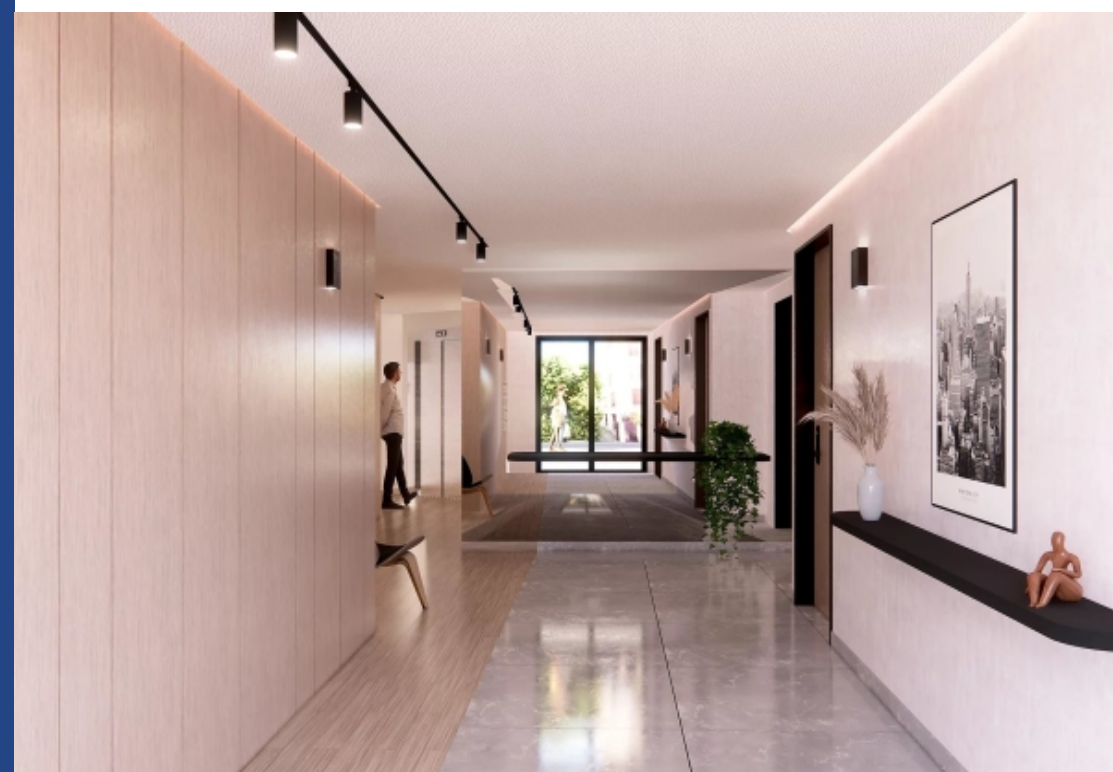

résidences immobilier

Cette belle résidence intimiste d'une quinzaine de logements, située en plein cœur de Vanves, s'inspire du passé en alliant harmonieusement préservation et modernité, offrant une expérience de vie raffinée à deux pas de Paris Expo. Ancien site d'ateliers aéronautiques, il est transformé en un lieu résidentiel unique avec vue sur la Tour Eiffel. La structure historique du bâtiment sert de base solide pour un nouvel ensemble contemporain, léger et transparent, qui s'intègre parfaitement dans le quartier. Cette fusion entre ancien et moderne crée une architecture dynamique, sublimant le ...

This beautiful, intimate residence of around 15 units, located in the heart of Vanves, draws its inspiration from the past by harmoniously blending preservation and modernity, offering a refined living experience just a stone's throw from Paris Expo. A former aeronautical workshop site, it has been transformed into a unique residential area with a view of the Eiffel Tower. The building's historic structure serves as a solid foundation for a new, contemporary, light and transparent ensemble that blends seamlessly into the neighborhood. This fusion of ancient and modern creates a dynamic ...

AGENCE VANEAU 9ÈME

58 RUE DE CHATEAUDUN - 75009 PARIS 9EME

[Contacter l'agence](#)

[Voir tous les biens de cette agence](#)