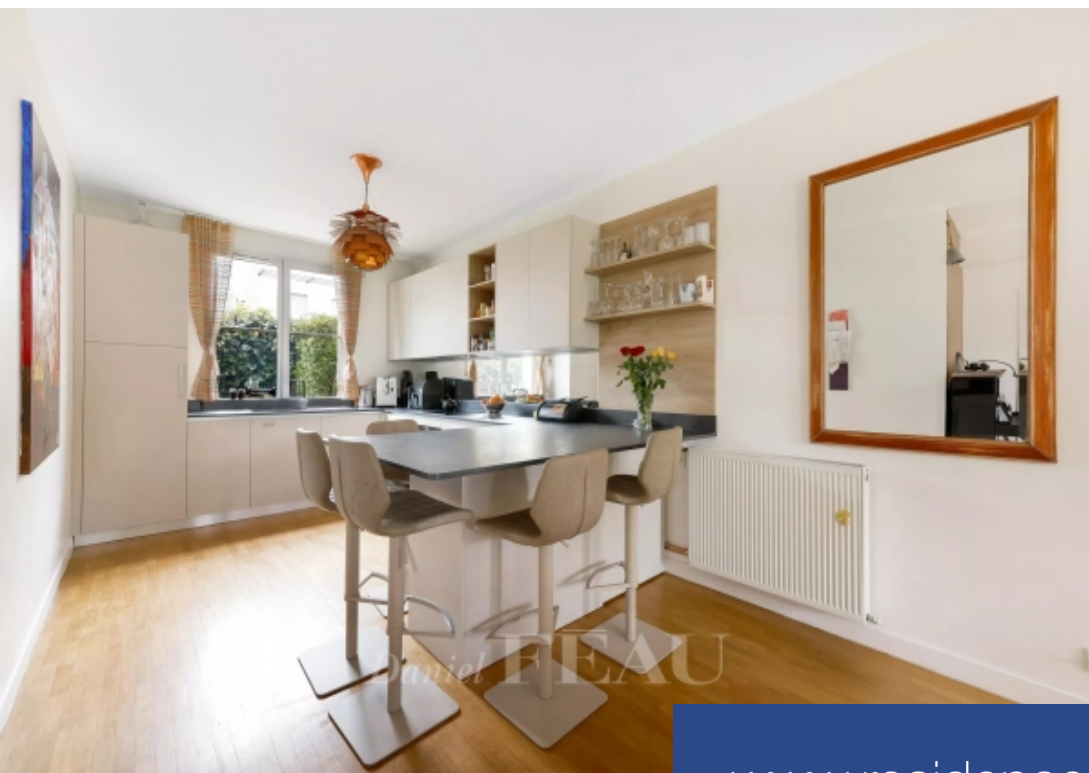

www.residences-immobilier.com