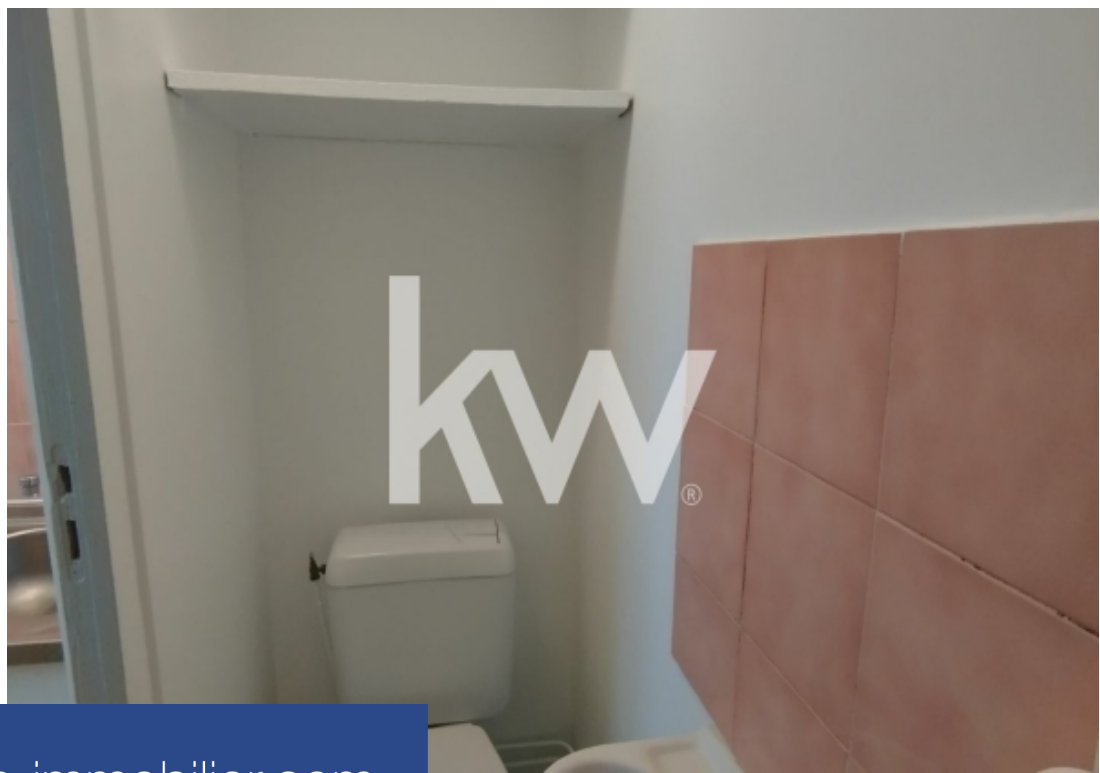

www.residences-immobilier.com