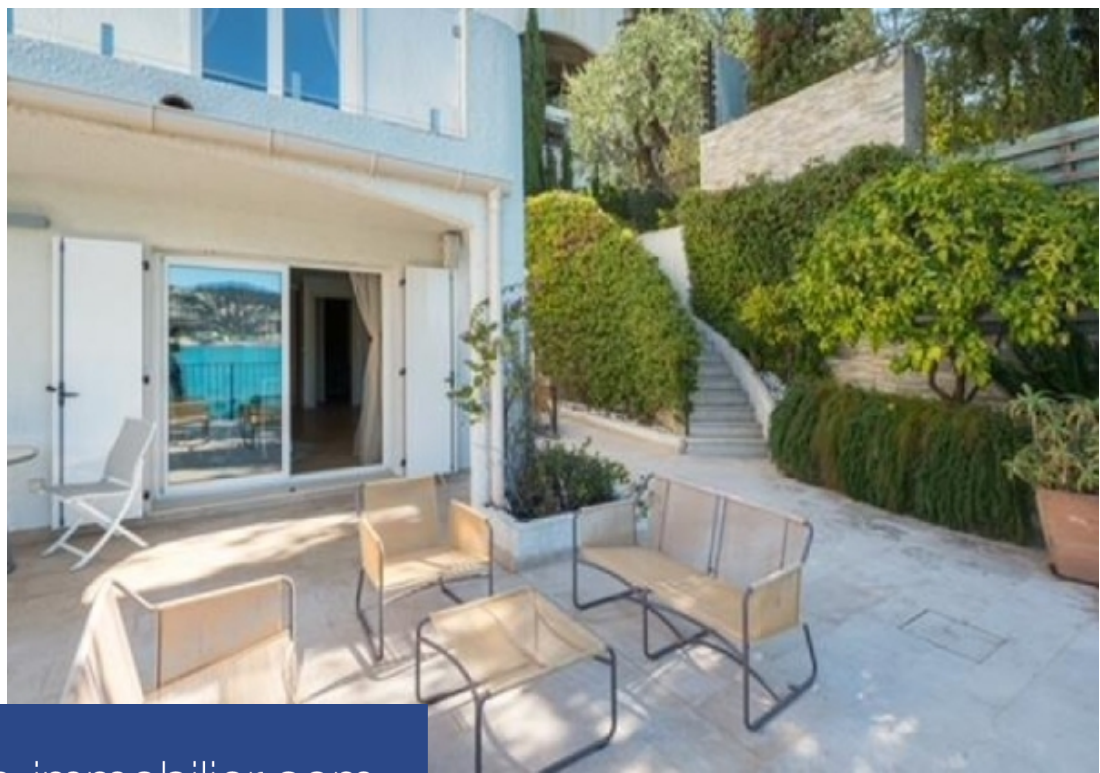

www.residences-immobilier.com