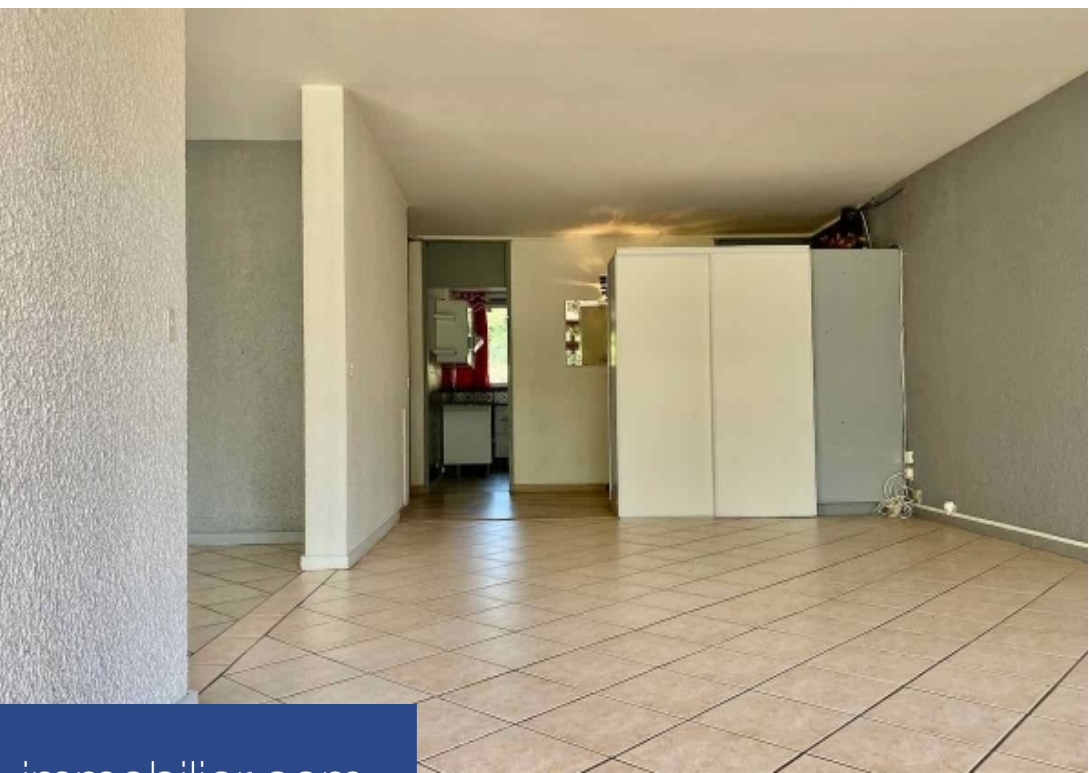

www.residences-immobilier.com