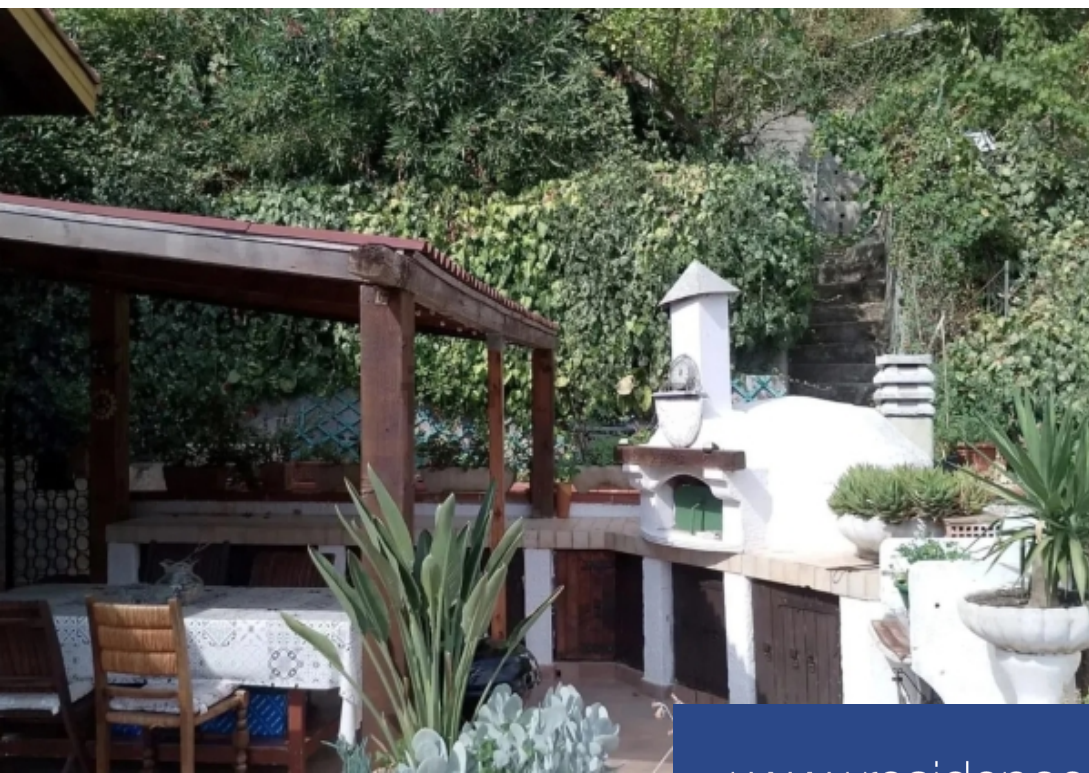

www.residences-immobilier.com