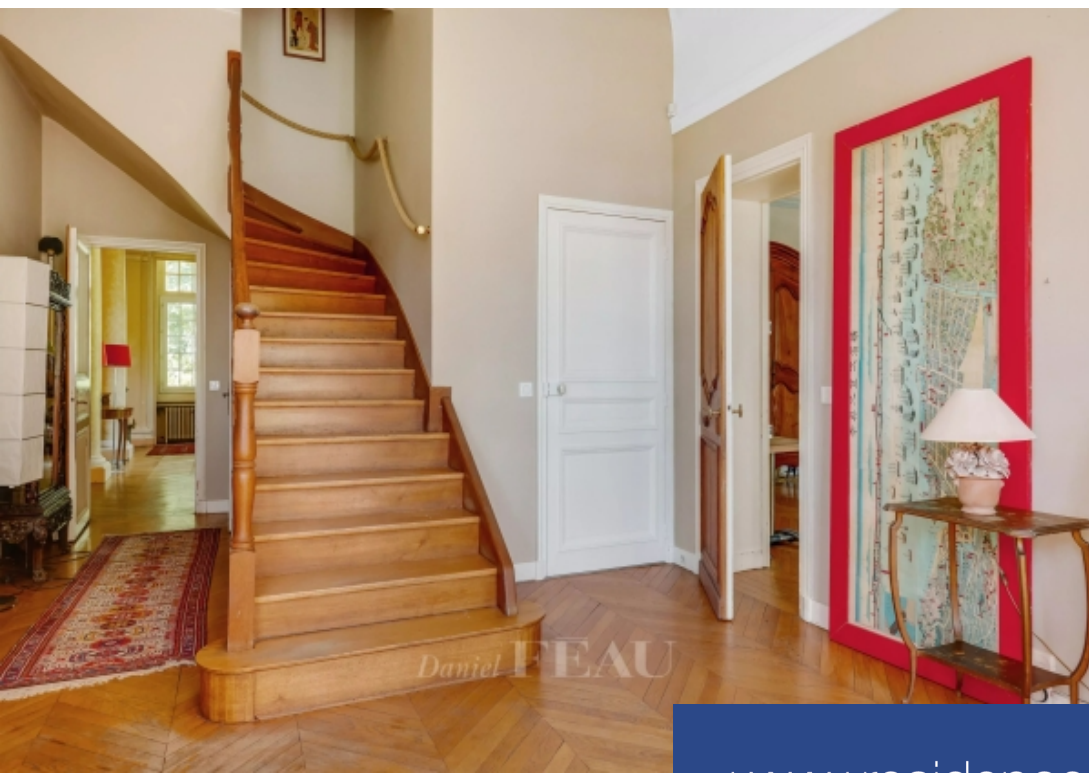

www.residences-immobilier.com