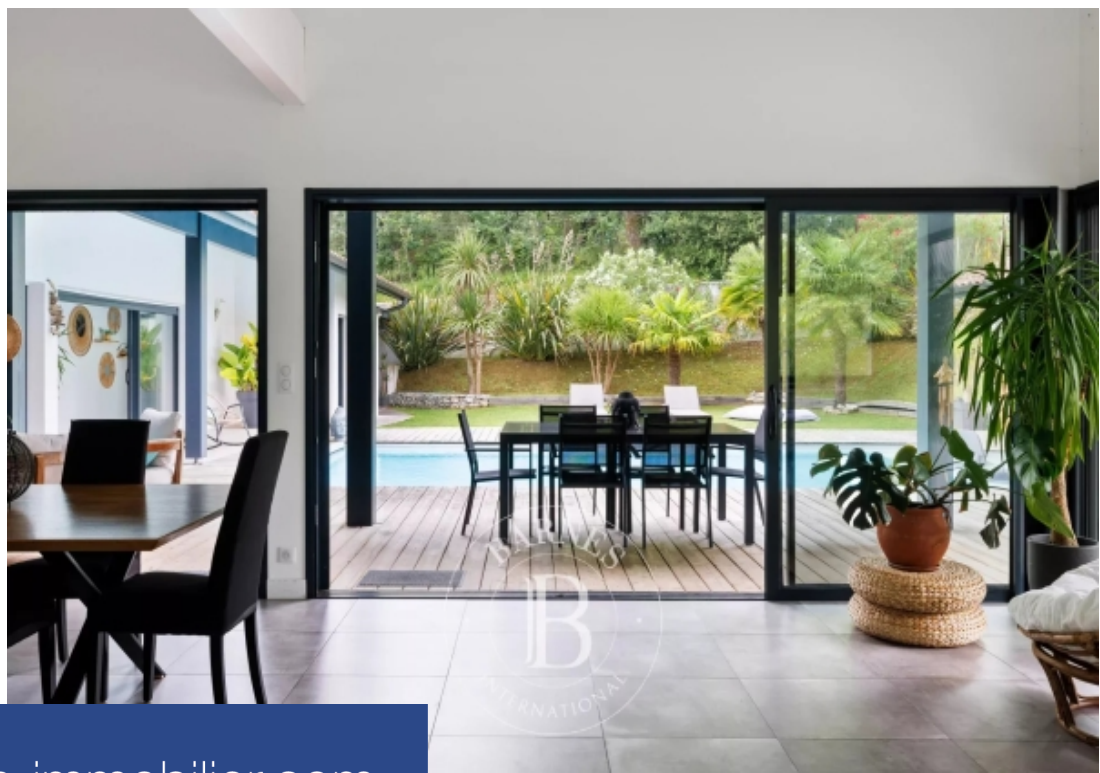

www.residences-immobilier.com