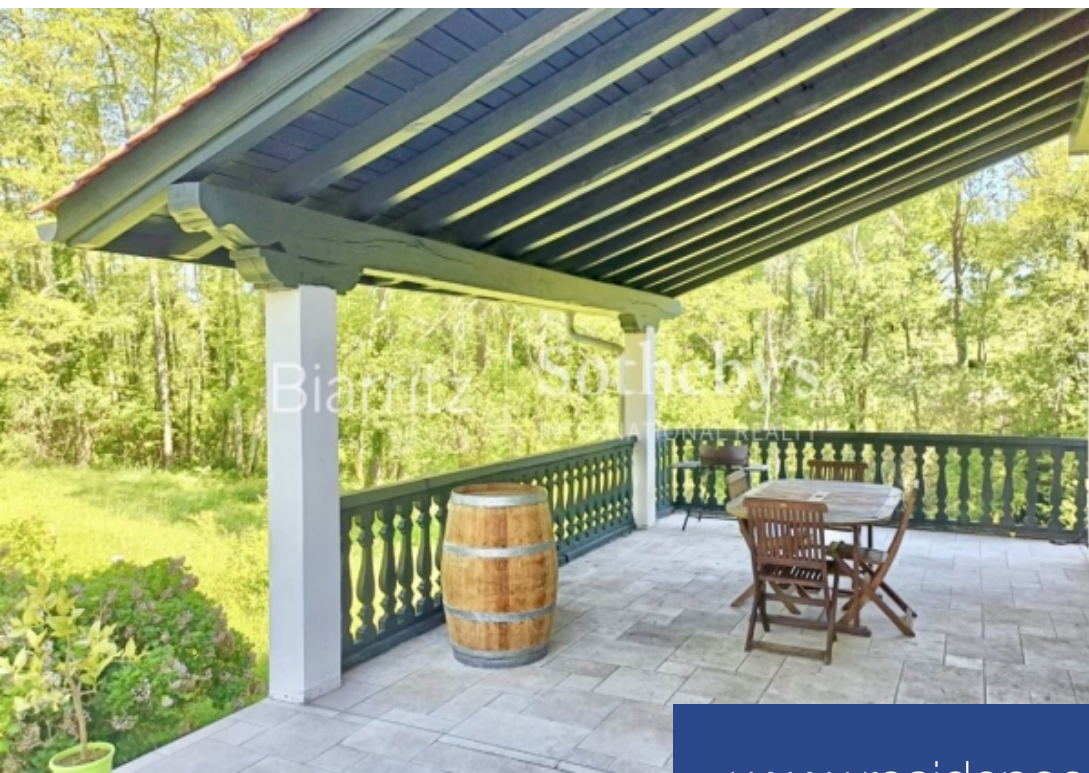

www.residences-immobilier.com