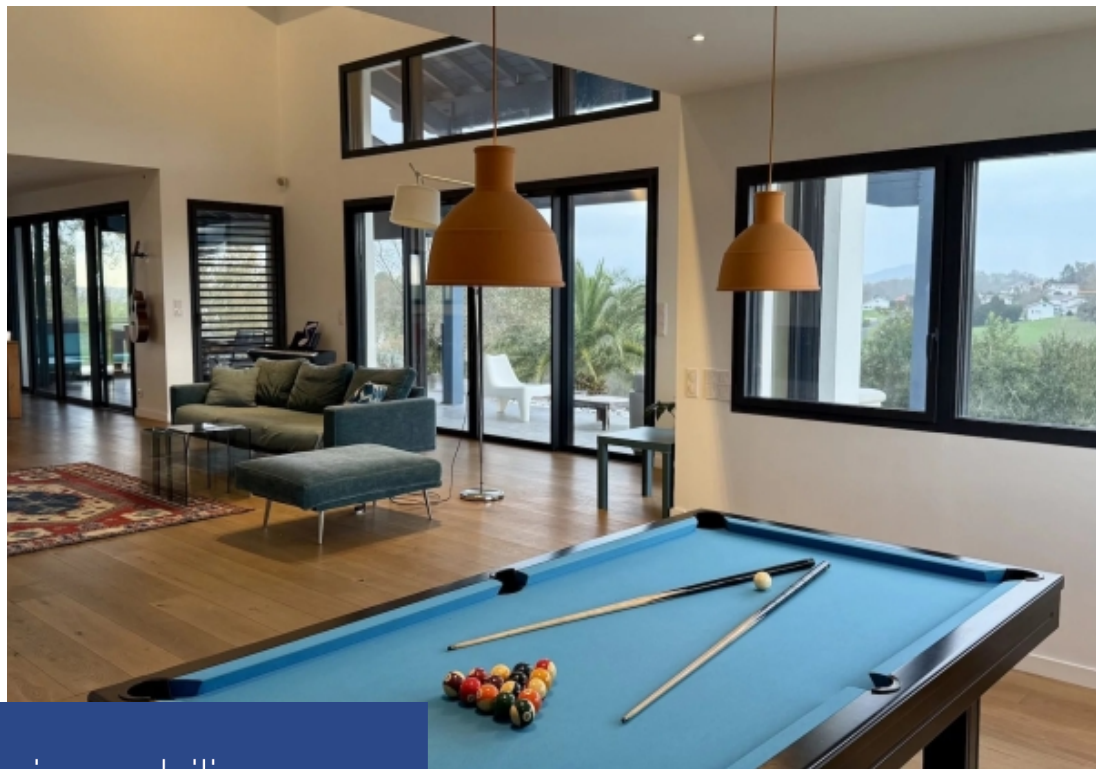

www.residences-immobilier.com