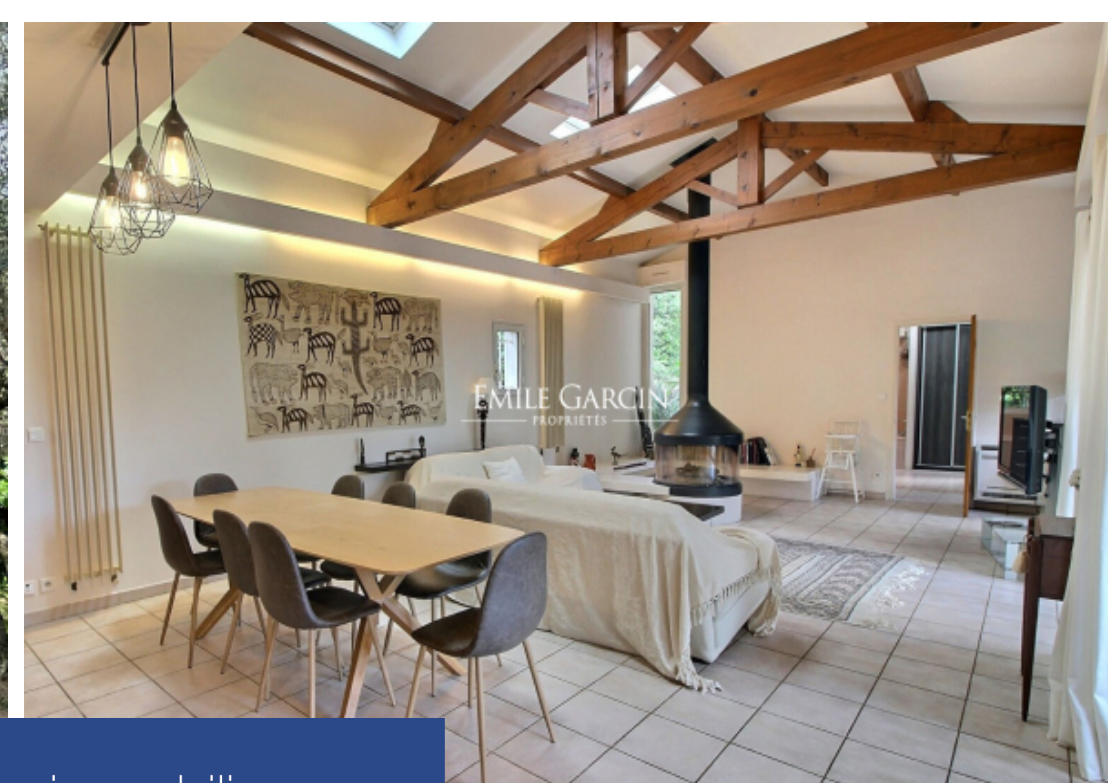

www.residences-immobilier.com