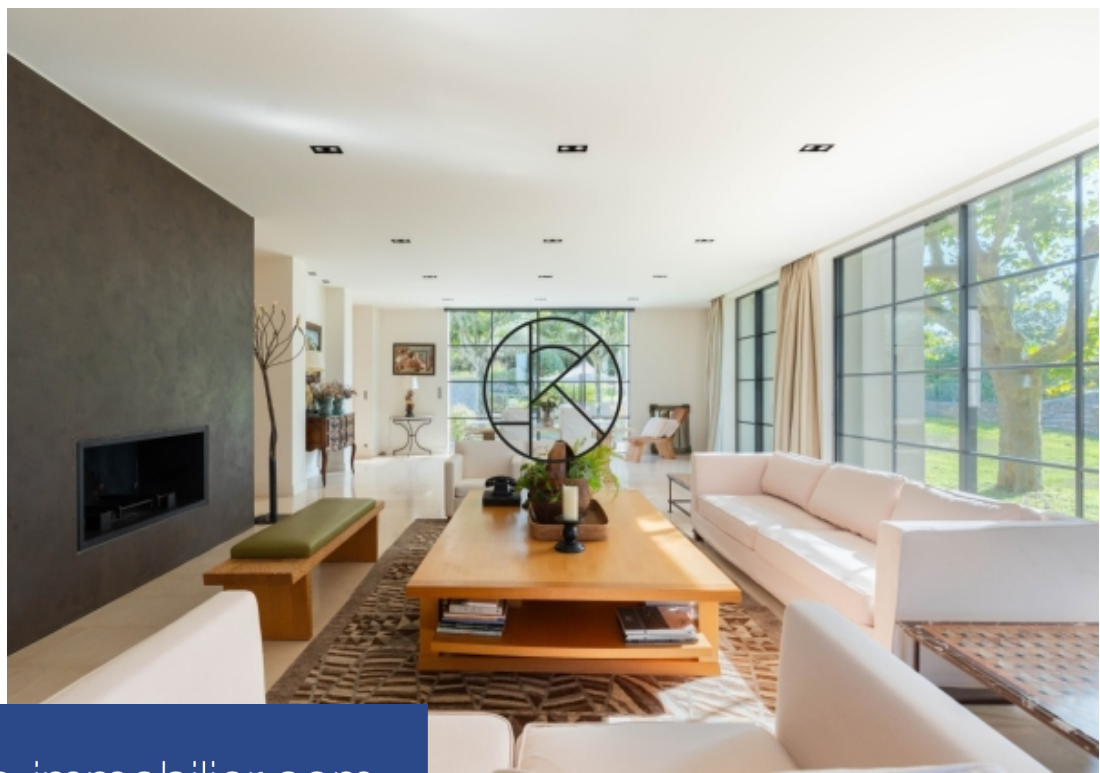

www.residences-immobilier.com