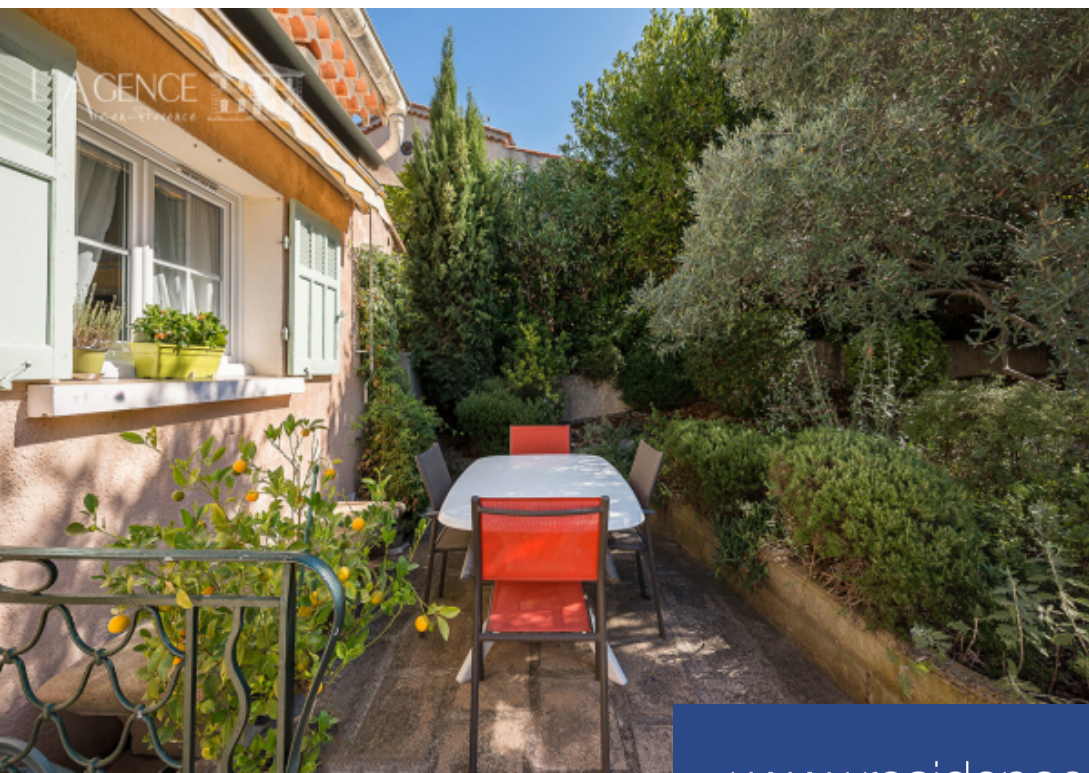

www.residences-immobilier.com