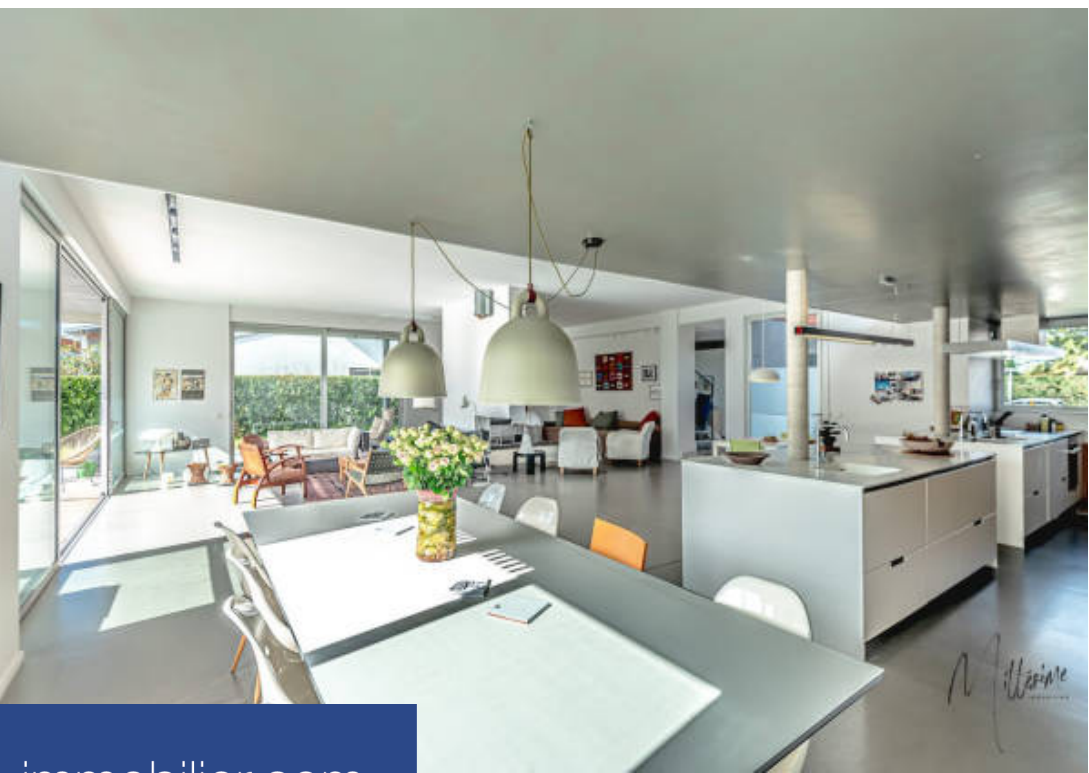

www.residences-immobilier.com