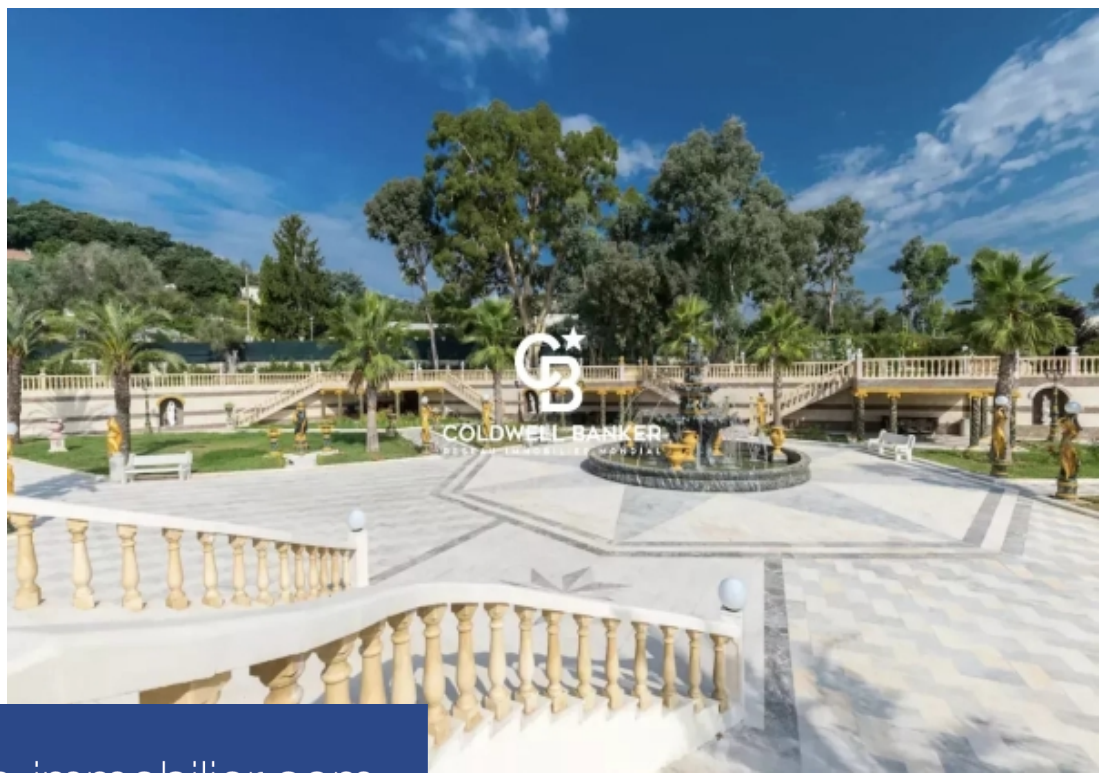

www.residences-immobilier.com