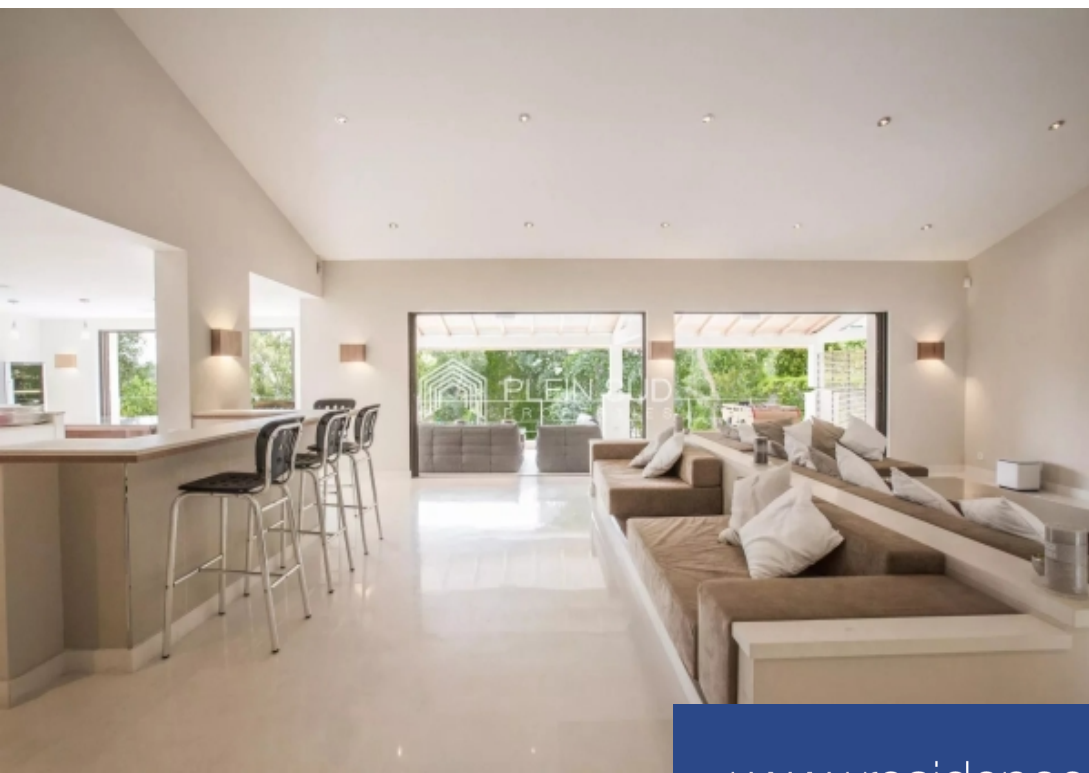

www.residences-immobilier.com