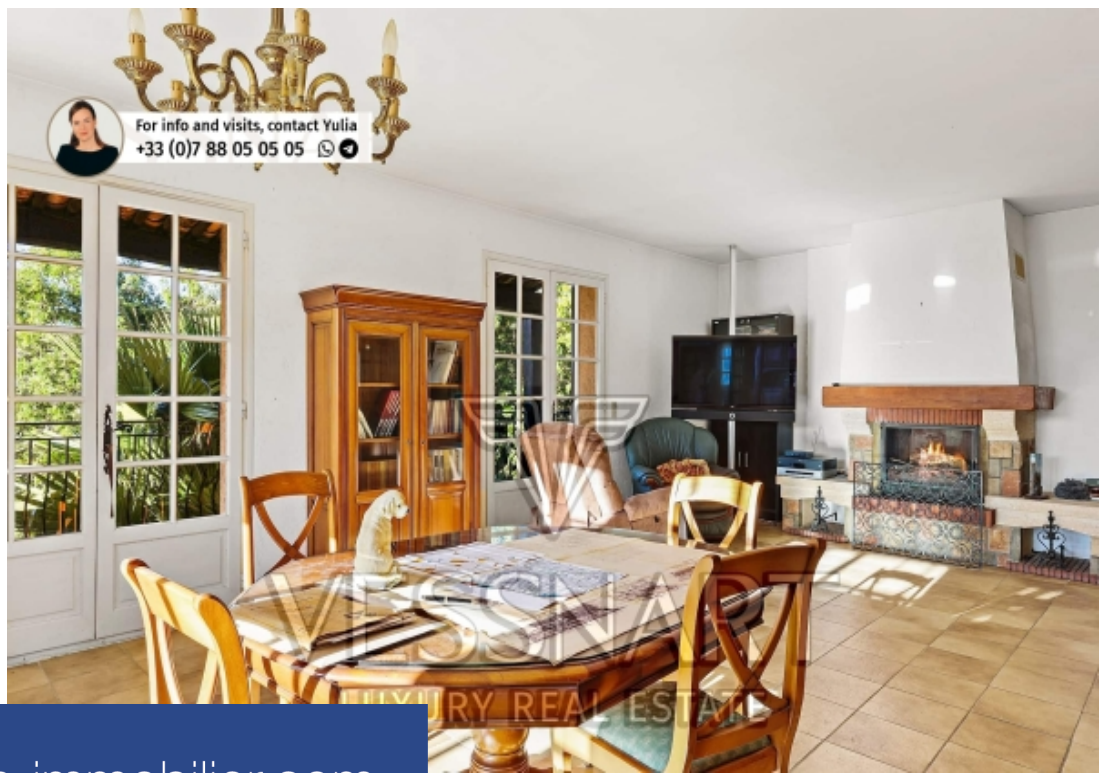

For info and visits, contact Yulia
+33 (0)7 88 05 05 05

VESSNART
LUXURY REAL ESTATE

www.residences-immobilier.com