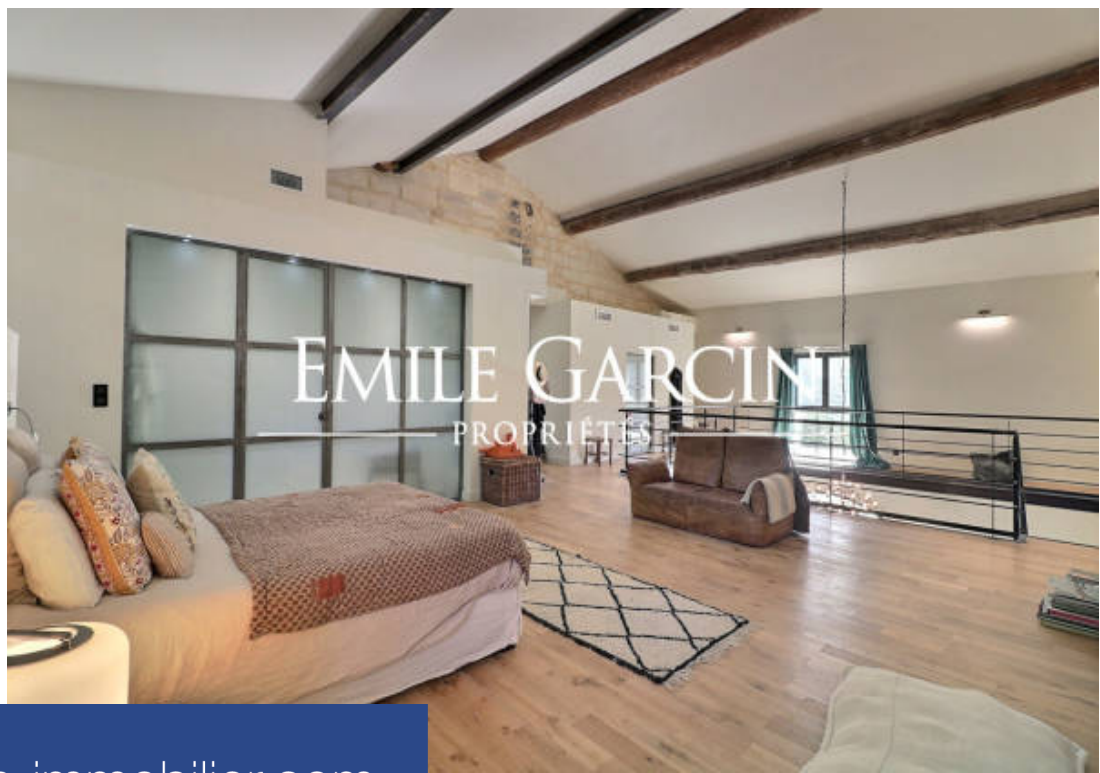

www.residences-immobilier.com