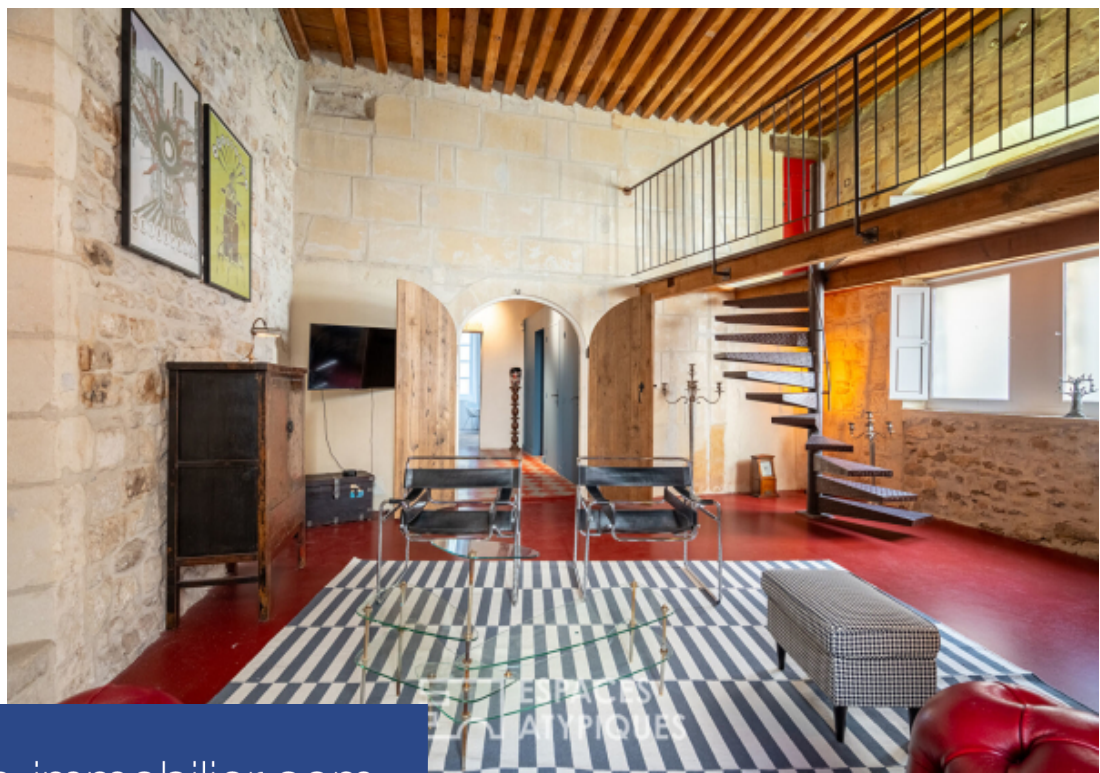

ESPACES ATYPIQUES

ESPACES ATYPIQUES

www.residences-immobilier.com

ESPACES ATYPIQUES

ESPACES ATYPIQUES