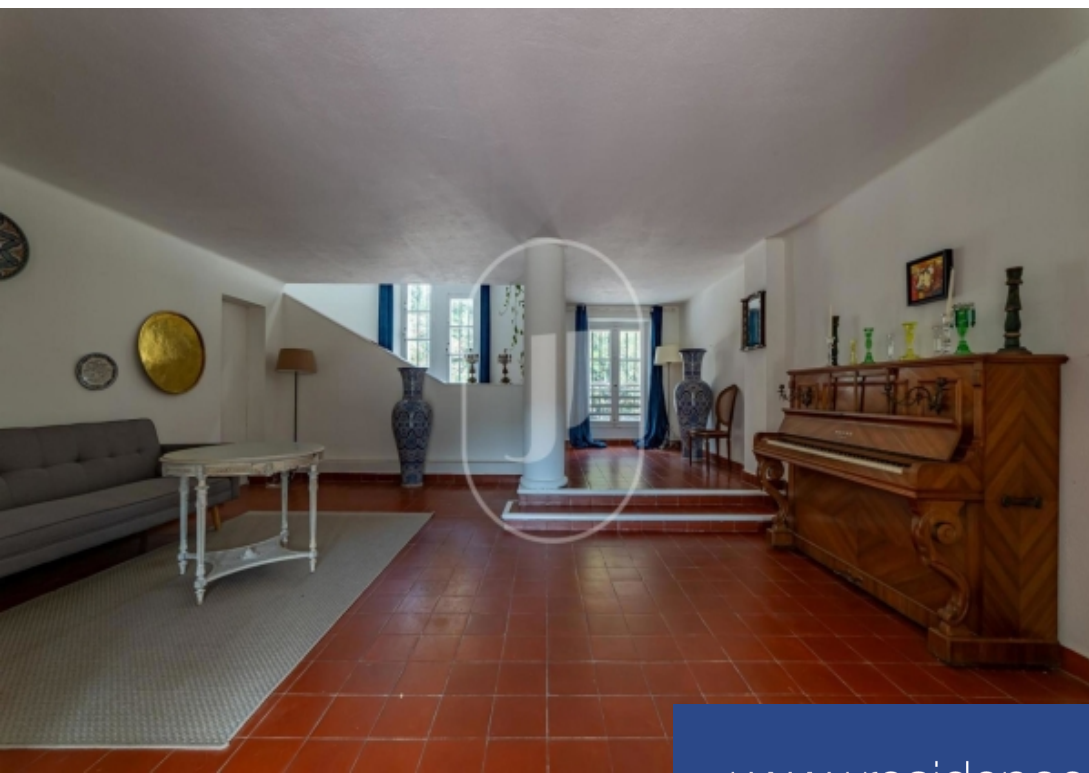

www.residences-immobilier.com