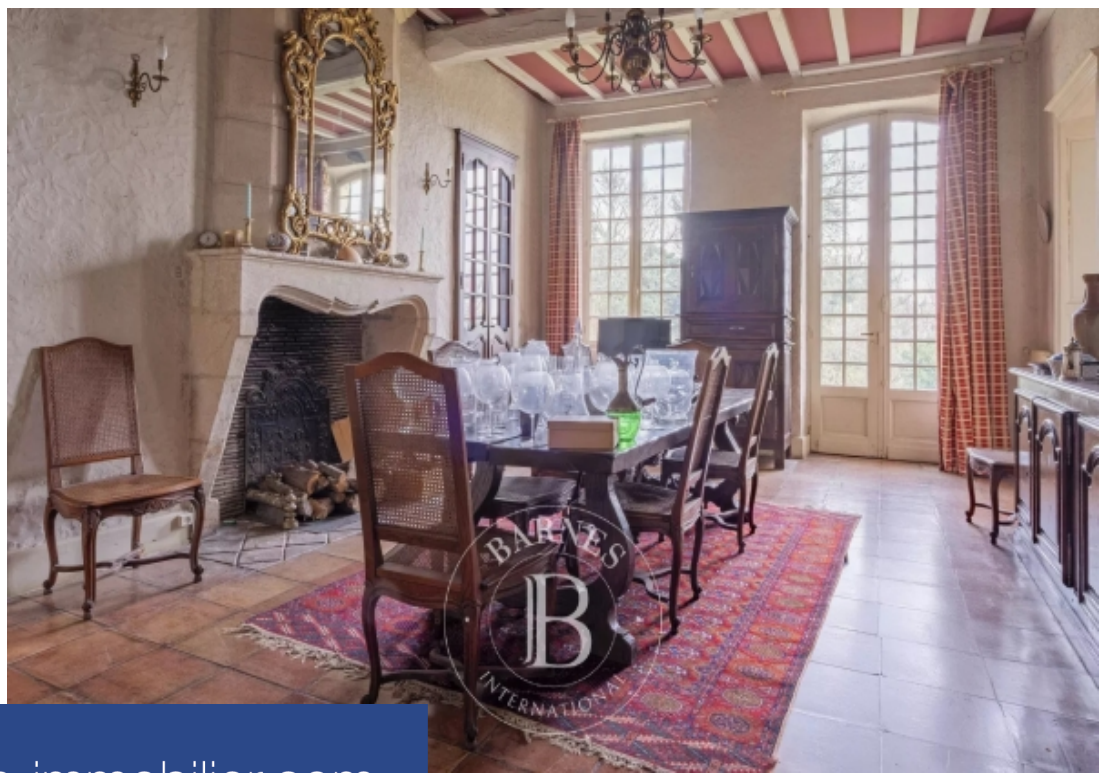

www.residences-immobilier.com