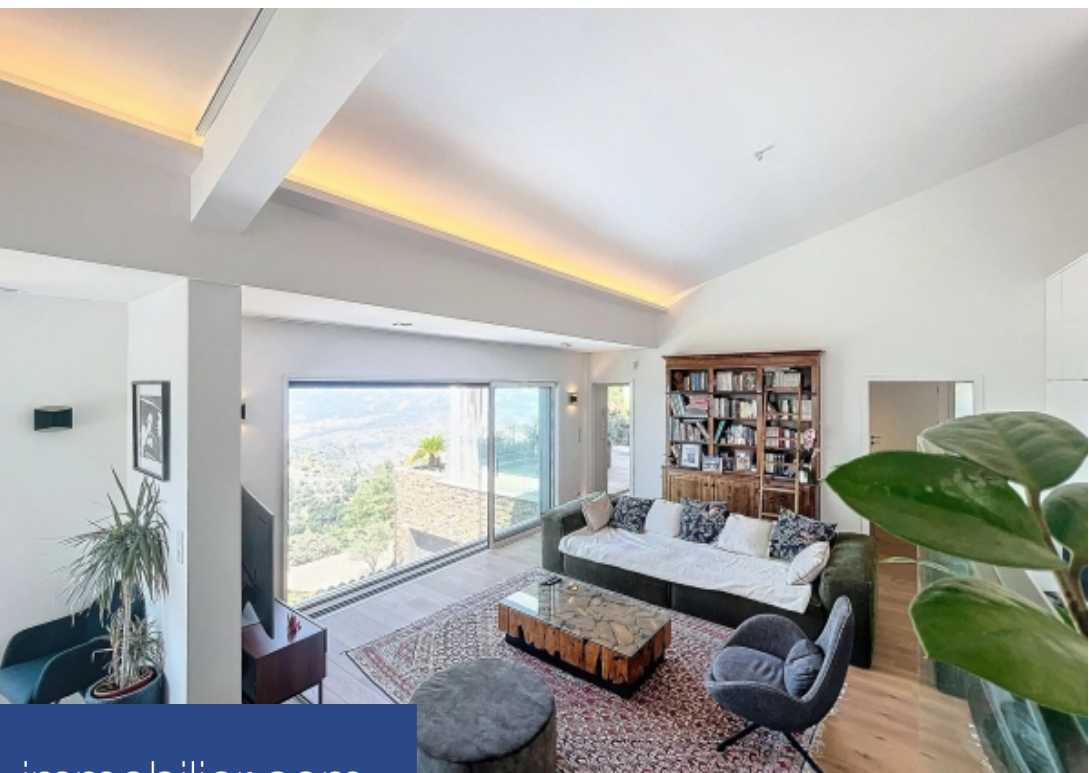

www.residences-immobilier.com