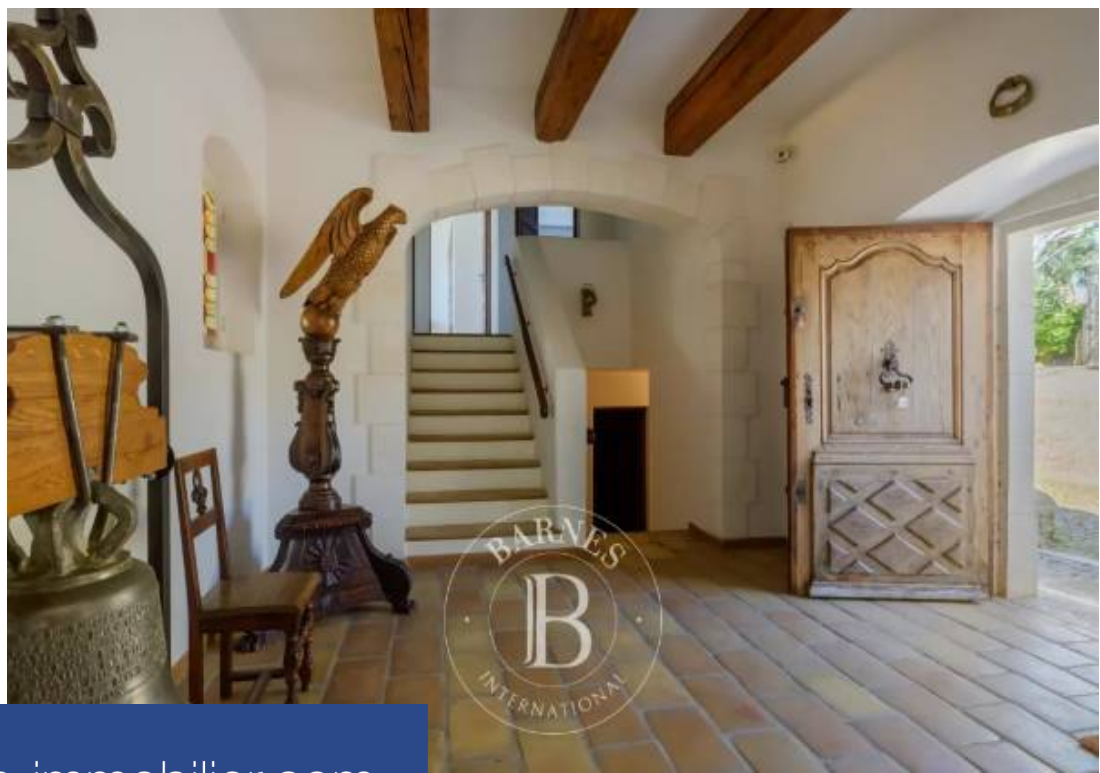

www.residences-immobilier.com