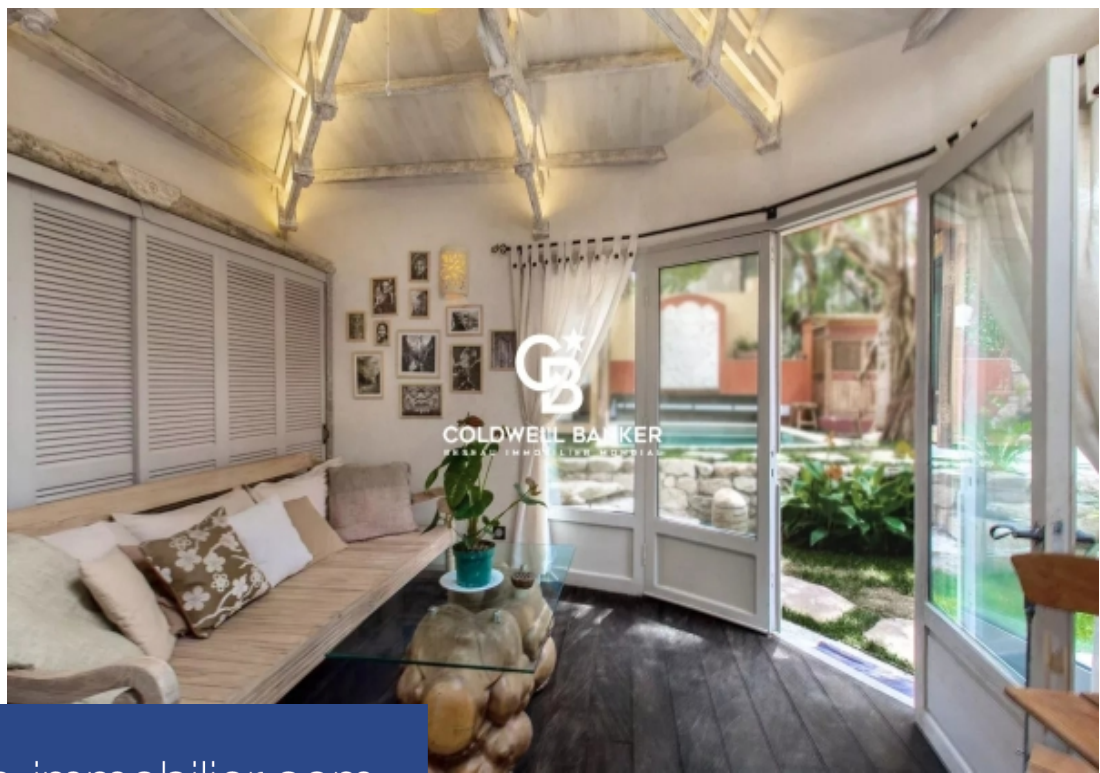

CB
COLDWELL BANKER
RESEAU IMMOBILIER MONDIAL

www.residences-immobilier.com