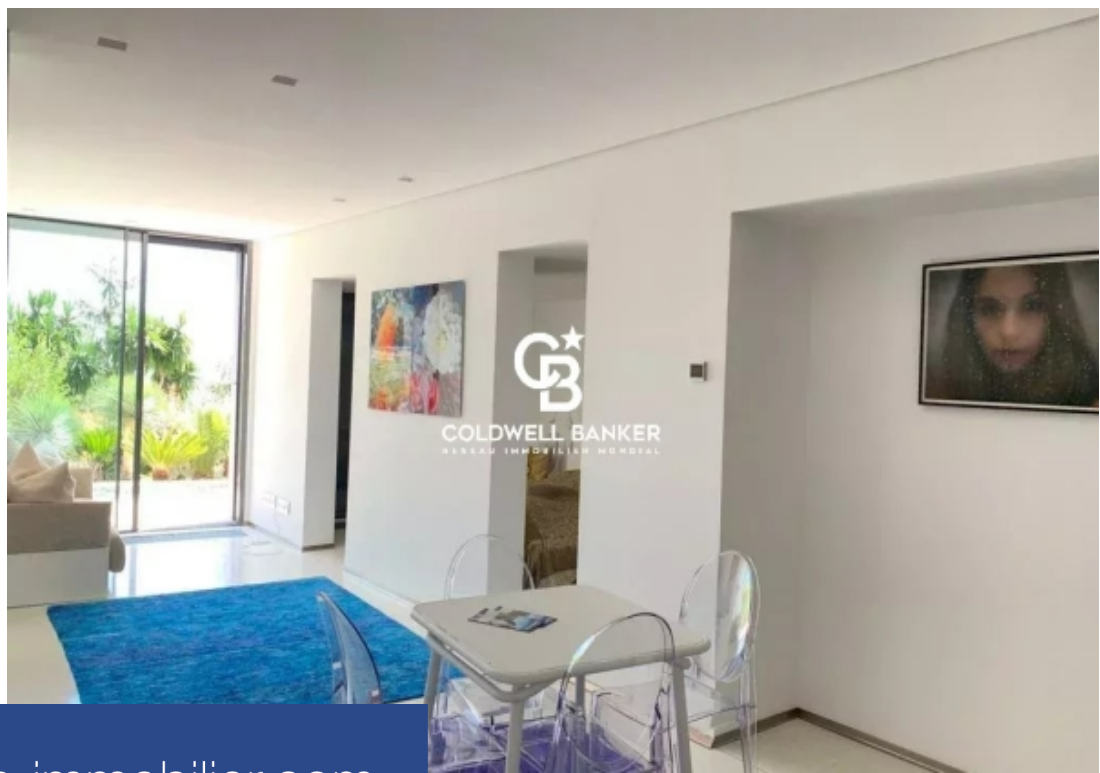

www.residences-immobilier.com