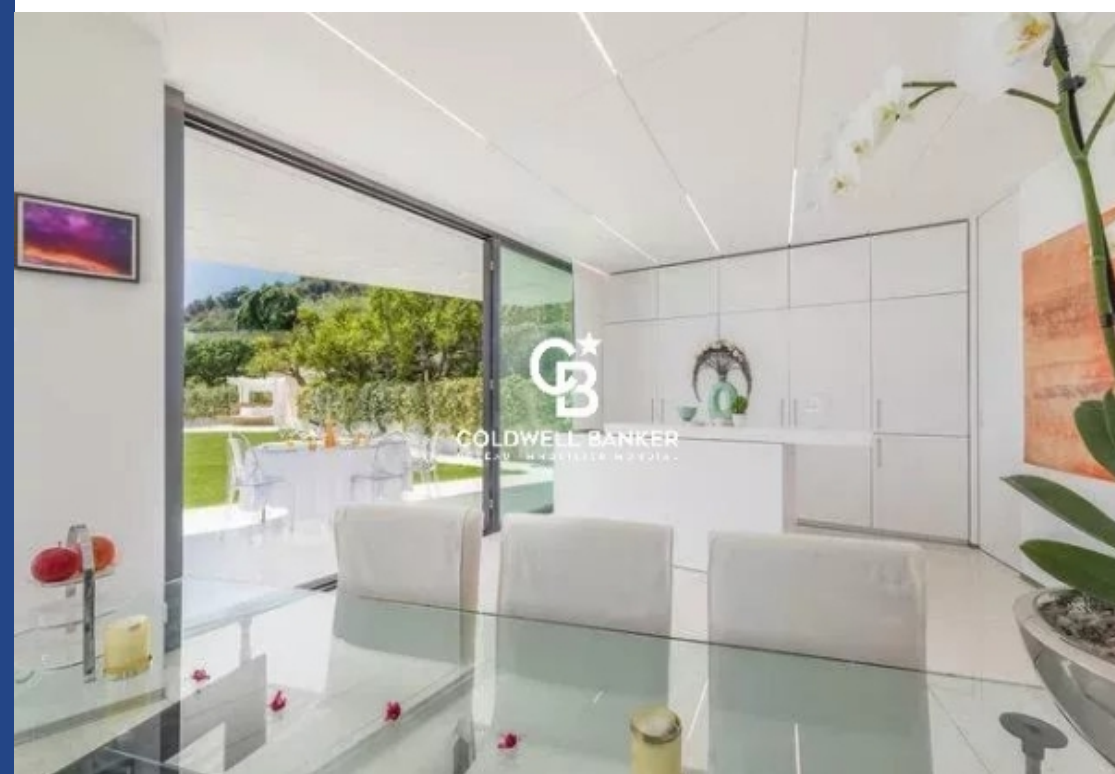

résidences immobilier

Joyau architectural - Monaco Supérieure - à seulement 5 minutes de la place du Casino Monte Carlo - architecture de style minimaliste ultra moderne, ascenseur à tous les étages, piscine de 18 mètres, aqua bike, grand jardin plat avec oliviers, citronniers, figuiers et grenadiers, palmiers, plage/sable, parc naturel à côté, vue panoramique à 360°, cuisine d'été extérieure, Bar extérieur rétractable, 14 personnes, salle de yoga/gym, salle de cinéma, A deux pas de Monaco, la propriété est climatisée et comprend 7 chambres spacieuses, plusieurs télévision à écran plat et plusieurs cuisine avec un ...

Architectural gem - Monaco Superior - just 5 minutes from the Place du Casino Monte Carlo - ultra modern minimalist style architecture, elevator to all floors, 18 meter swimming pool, aqua bike, large flat garden with olive trees, lemon, fig and pomegranate trees, palm trees, beach/sand, natural park next door, 360° panoramic view, outdoor summer kitchen, retractable outdoor bar, 14 people, yoga/gym room, cinema room, A stone's throw from Monaco, the property is air-conditioned and includes 7 spacious bedrooms, several flat-screen TVs and several kitchens with minibars; a private pool and free ...

COLDWELL BANKER ETIC REALTY

15 bd Princesse Charlotte - 98000 MONACO

Contactez l'agence

Voir tous les biens de cette agence