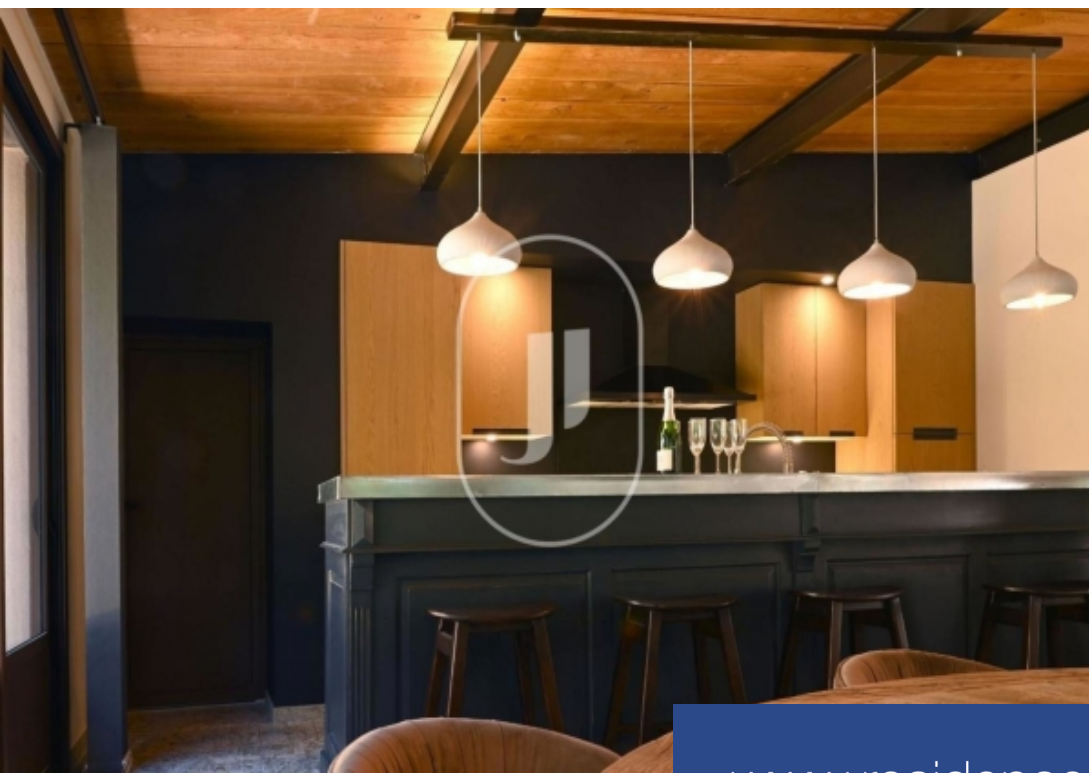

www.residences-immobilier.com