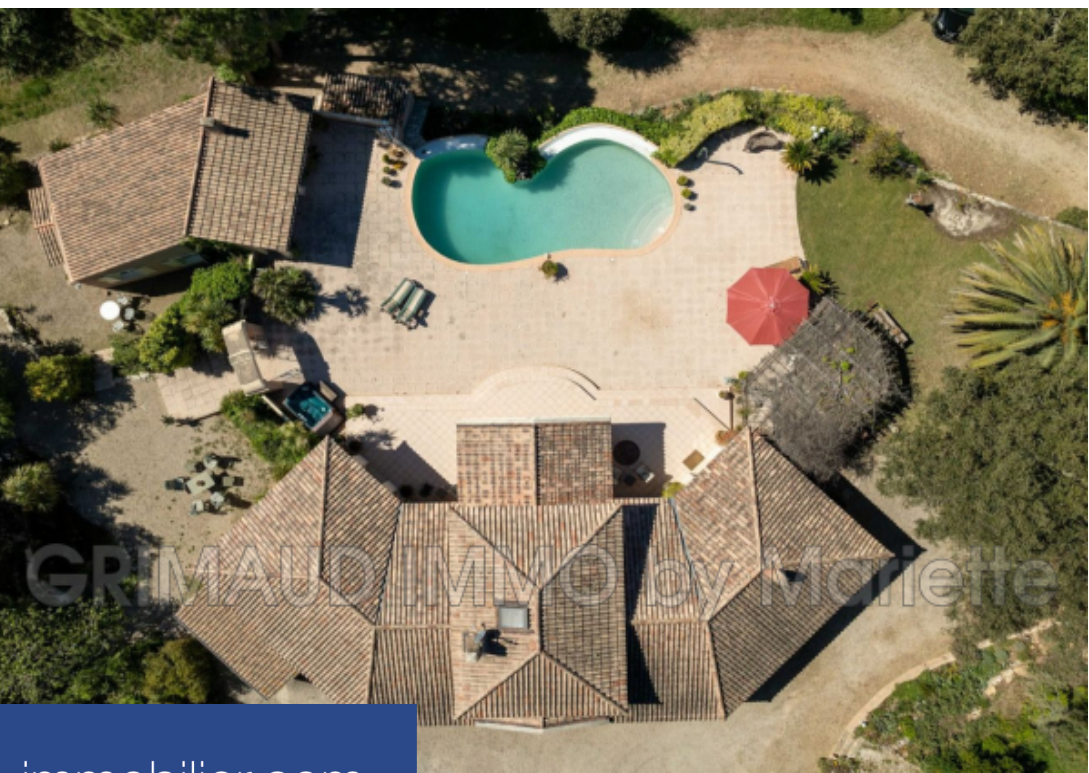

www.residences-immobilier.com