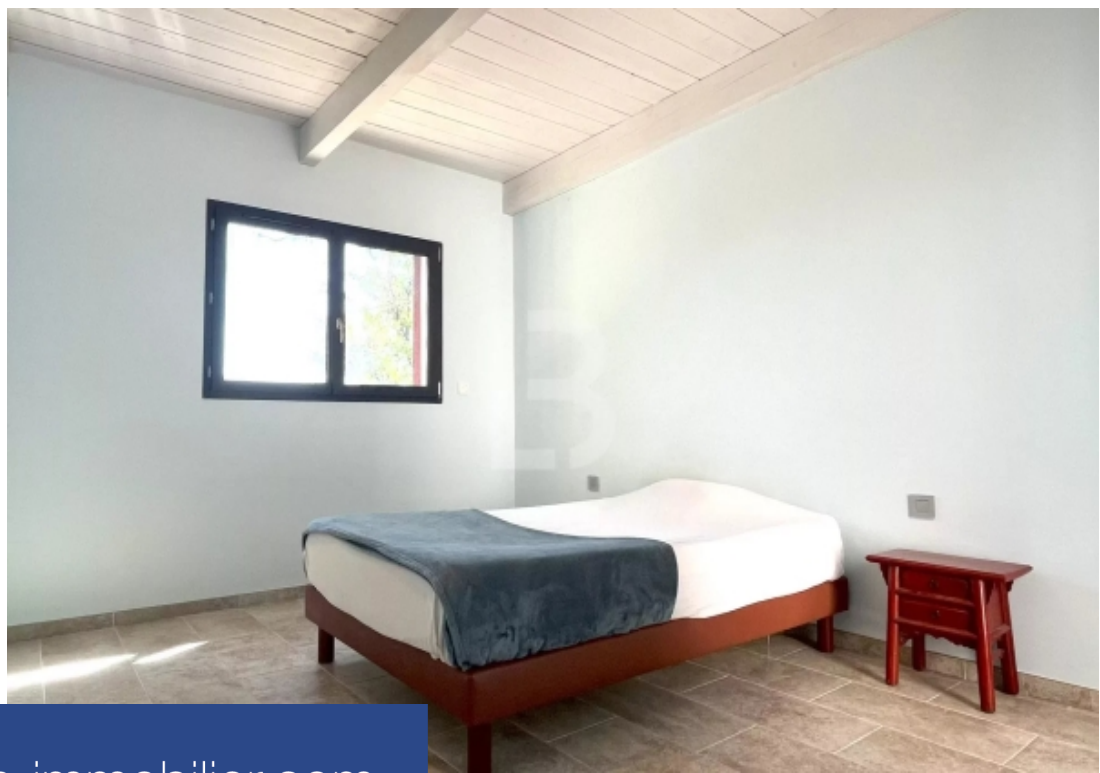

www.residences-immobilier.com