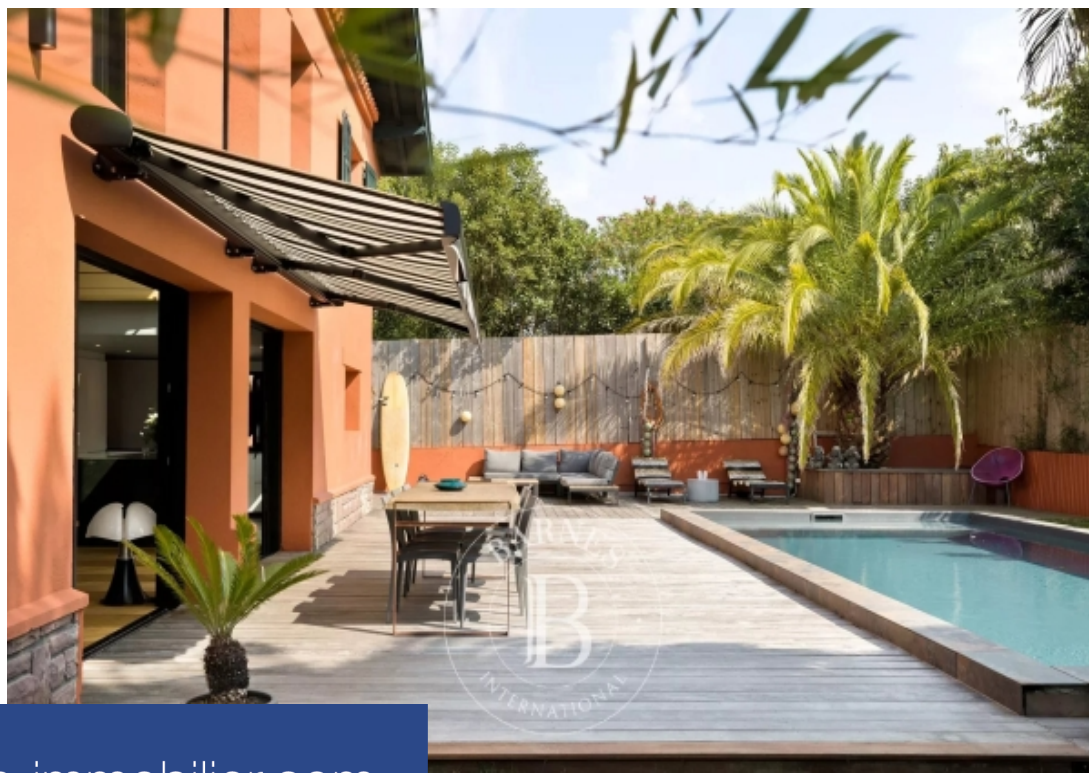

www.residences-immobilier.com