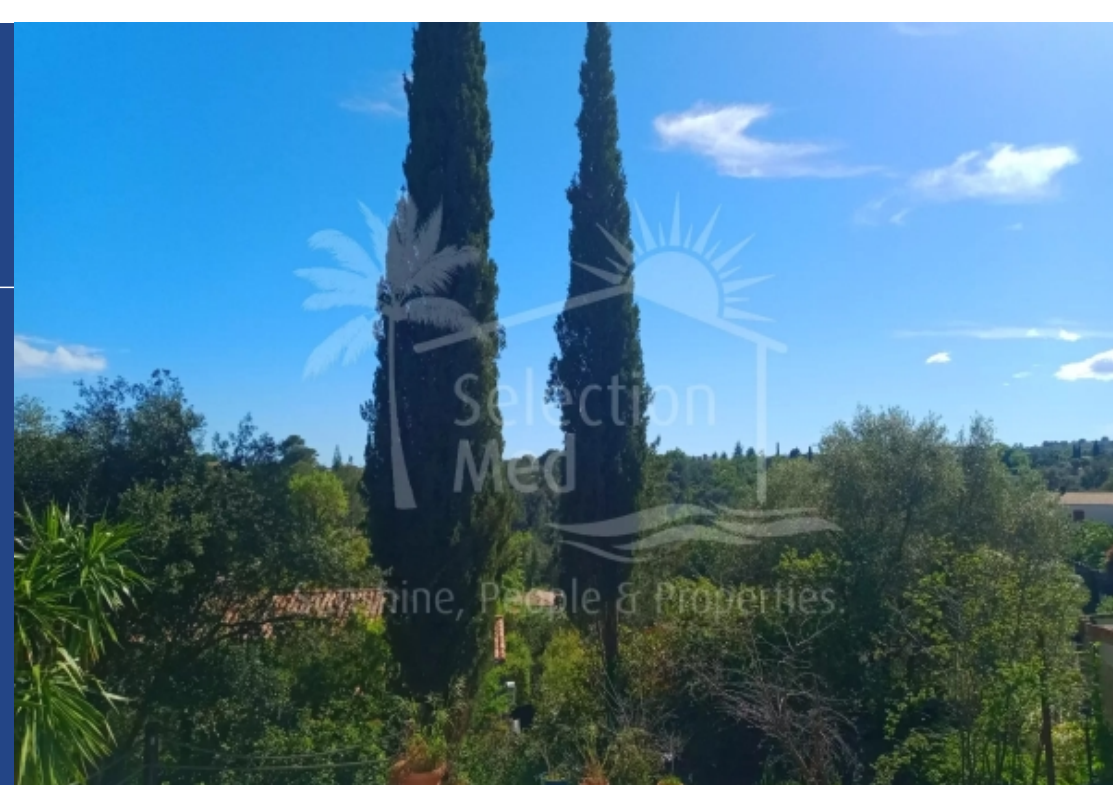

résidences immobilier

Exclusivity - Idéalement située entre les villages de Valbonne et Biot. Maison exposée sud de 180 m2 implantée sur un terrain d'environ 1 150 m2 avec piscine et pool house. Le bien est composé comme suit : Au rez de chaussée : un salon ouvert, une salle à manger et une cuisine entièrement équipée donnant sur les terrasses. Une chambre principale avec salle de bain et dressing. En rez de jardin : un salon, 3 chambres avec salles de douche, et accès indépendant aux jardins et à la piscine. Abri voiture et nombreuses places de parking. La maison a besoin d'être rénovée afin d'en exploiter tout le ...

SOLE AGENT - Ideally located between the villages of Valbonne and Biot. South-facing 180 m2 house set in 1,150 m2 grounds with swimming pool and pool house. The property is composed as follows: Ground floor: open-plan living room, dining room and fully equipped kitchen opening onto the terraces. Master bedroom with bathroom and dressing room. Garden level: a living room, 3 bedrooms with shower rooms, and independent access to the gardens and swimming pool. Carport and numerous parking spaces. The house is in need of renovation to realise the full potential.

SELECTION MED

55 route de Grasse - 06560 VALBONNE

[Contacter l'agence](#)

[Voir tous les biens de cette agence](#)