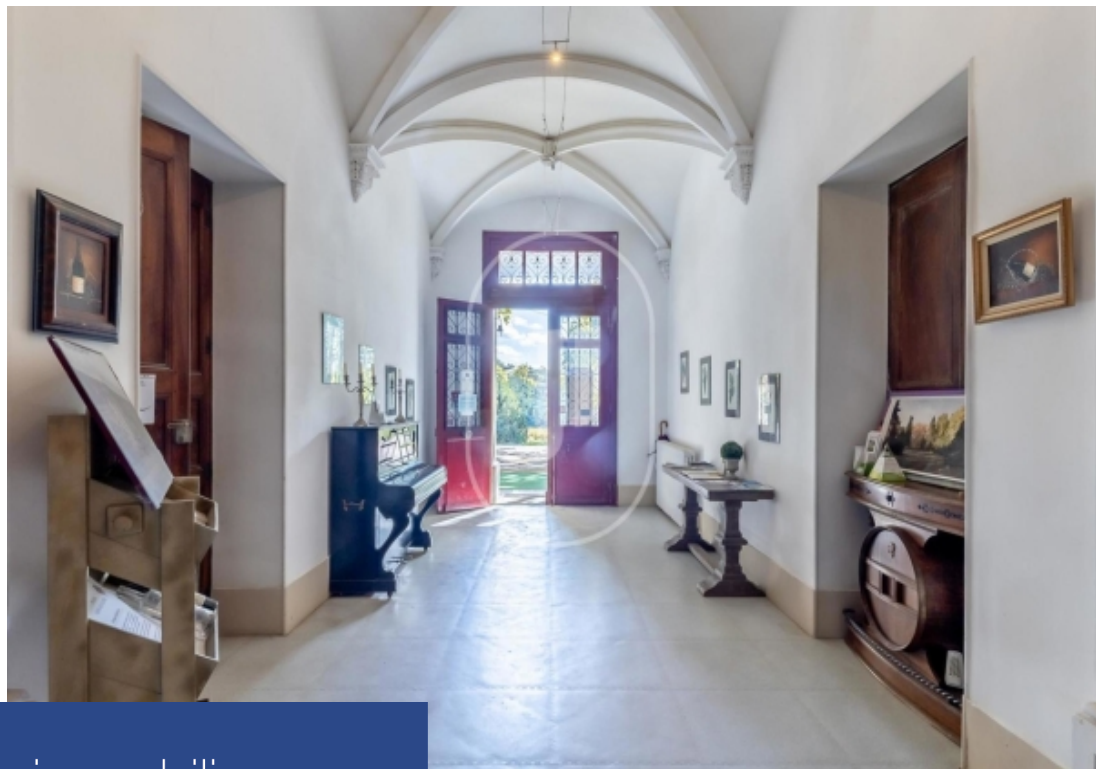

www.residences-immobilier.com