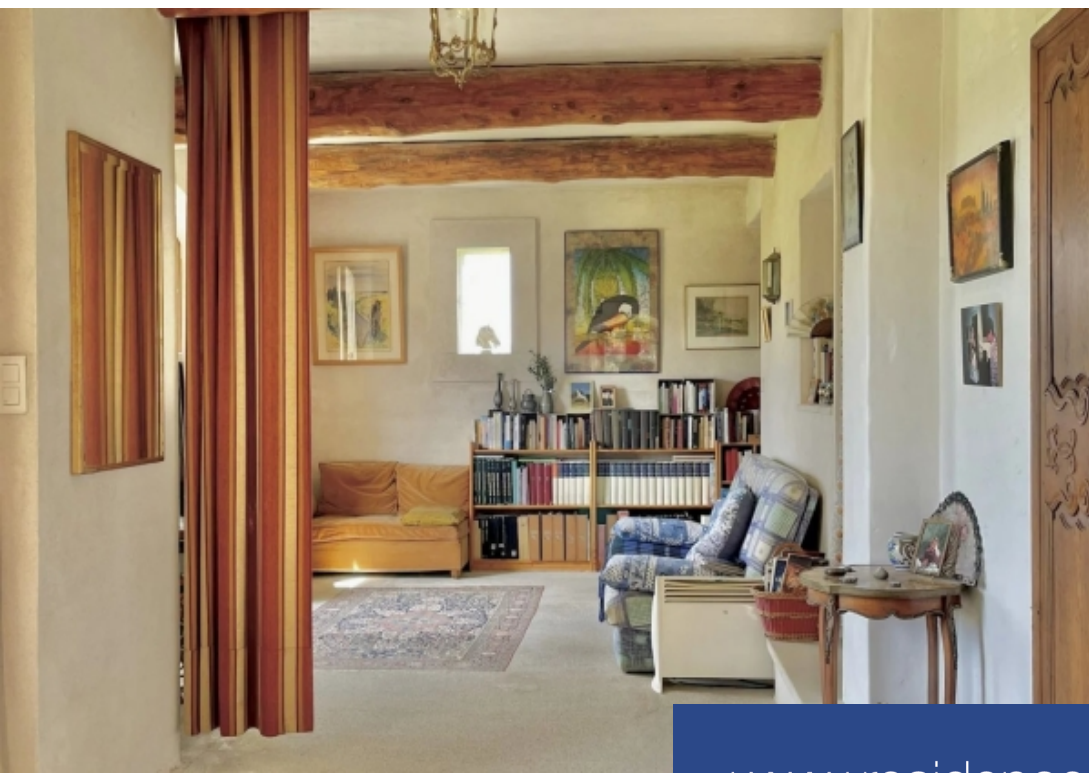

www.residences-immobilier.com