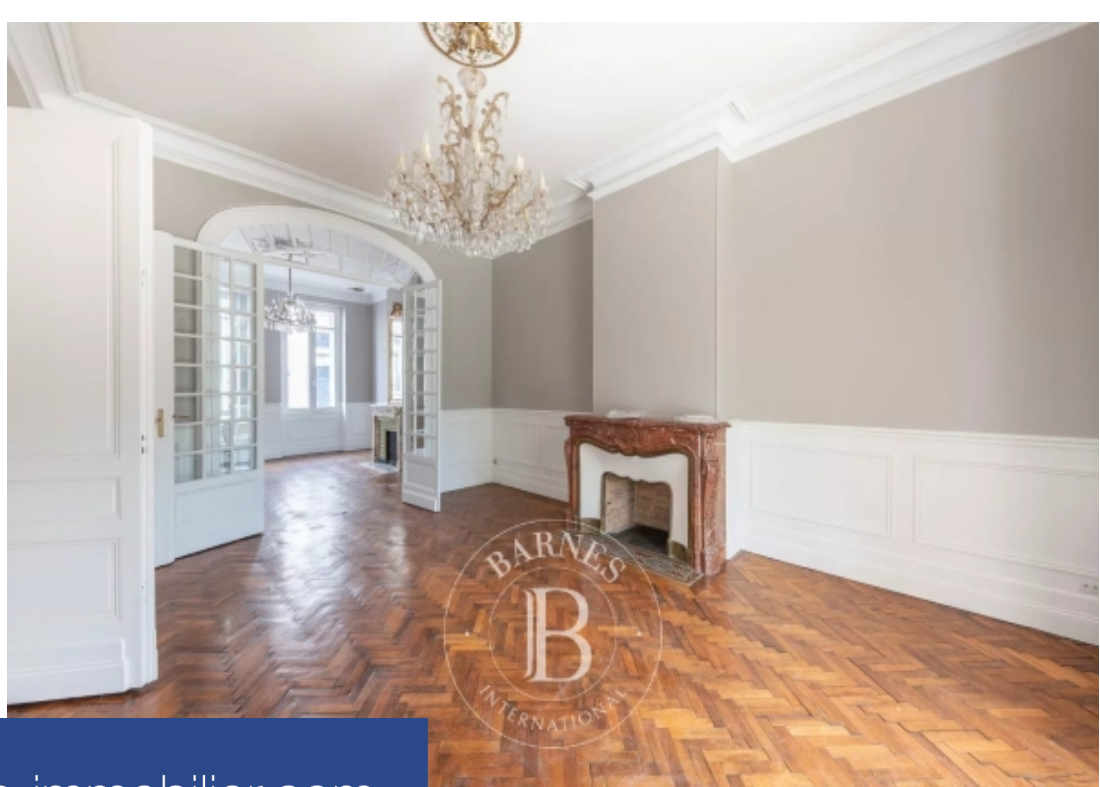

www.residences-immobilier.com