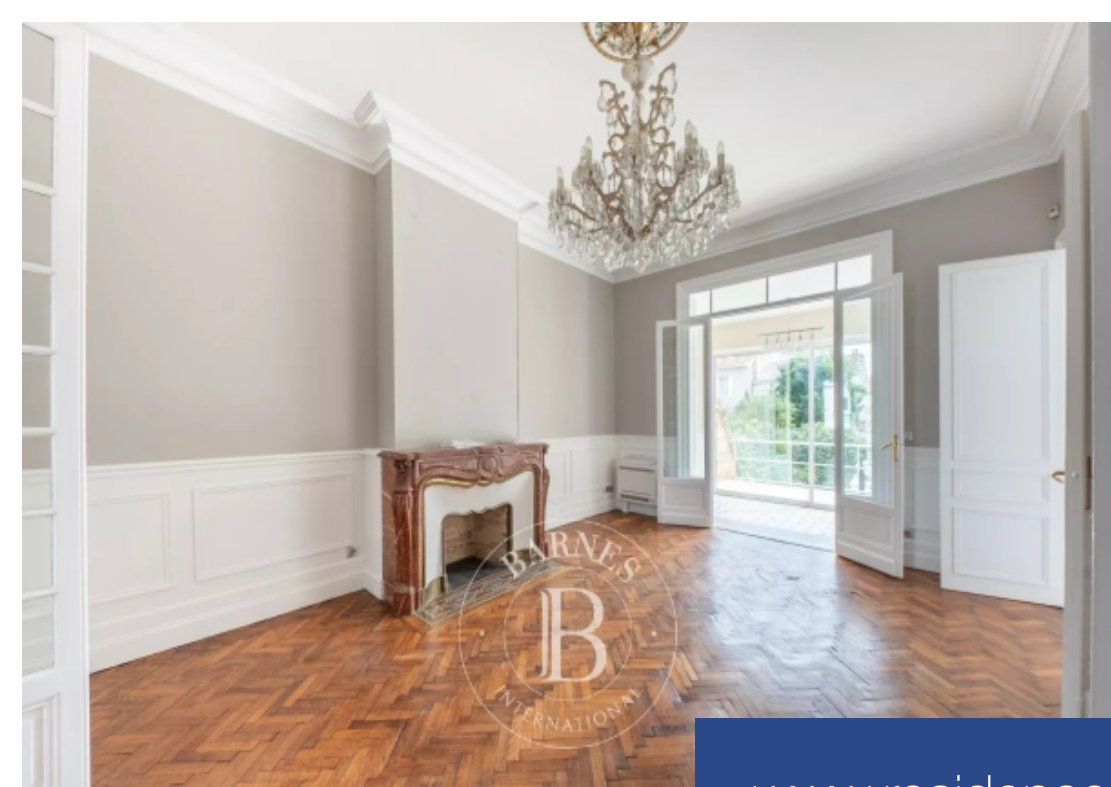

www.residences-immobilier.com