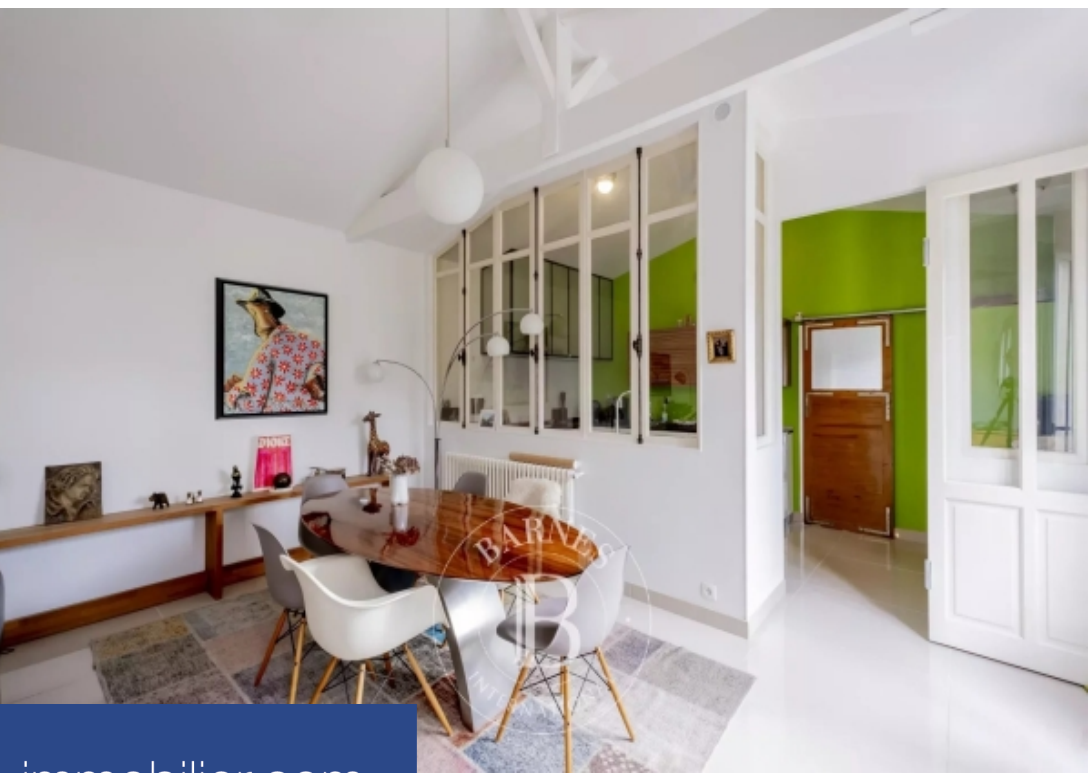

www.residences-immobilier.com