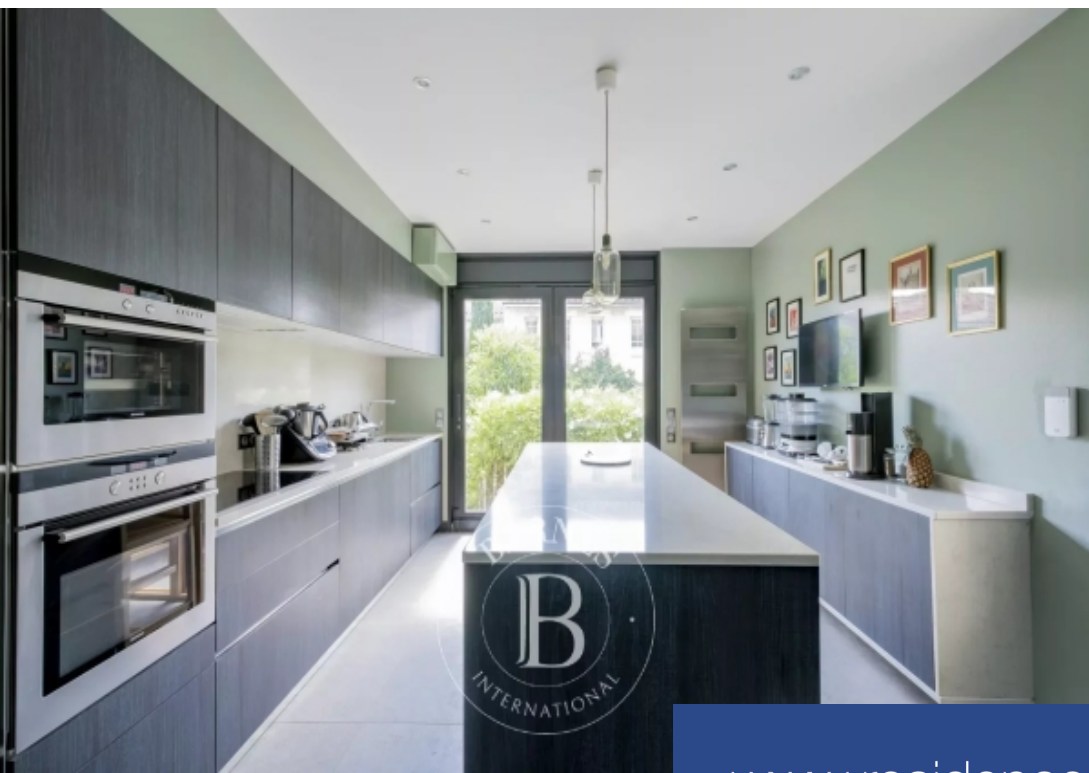

www.residences-immobilier.com