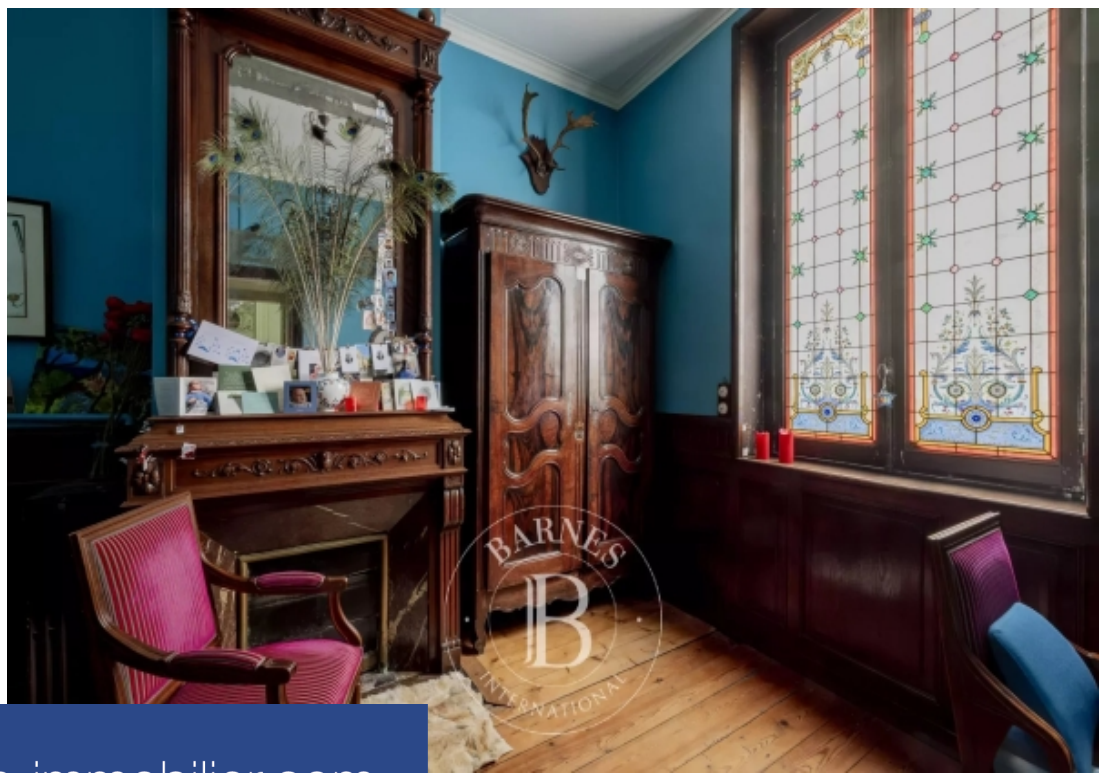

www.residences-immobilier.com