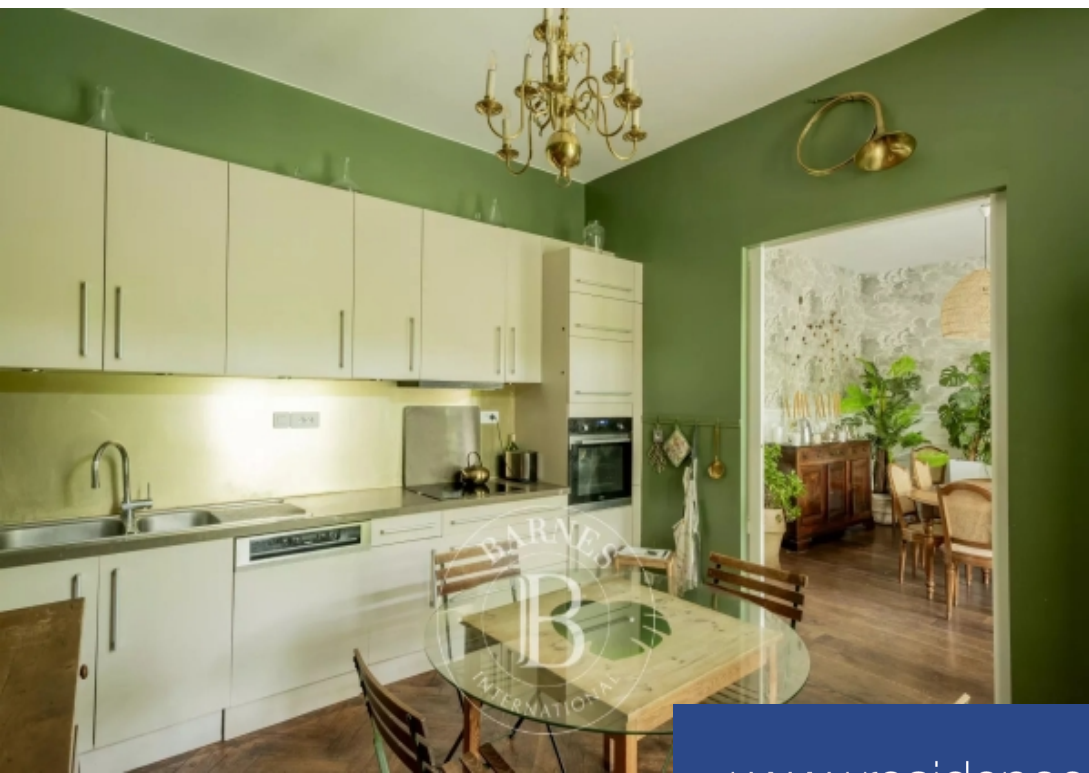

www.residences-immobilier.com