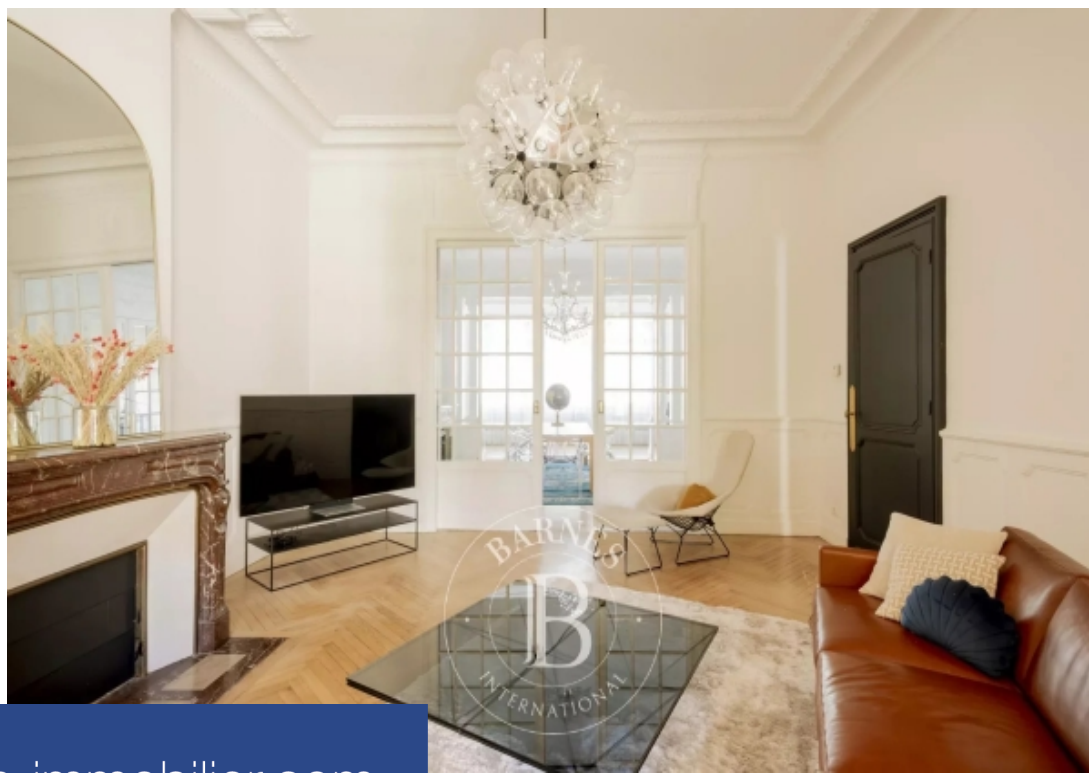

www.residences-immobilier.com