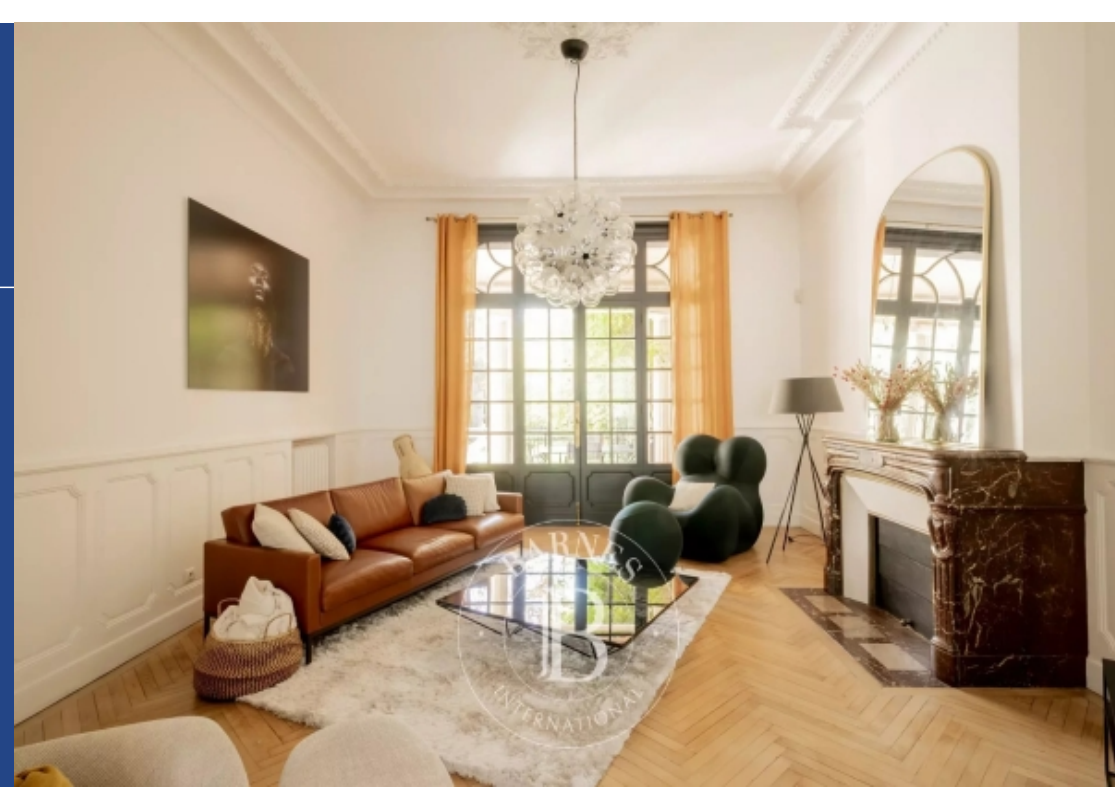

résidences immobilier

Magnifique hôtel particulier de 350 m² habitables avec jardin de 290 m² exposé Est. Le rez-de-chaussée dispose d'une belle entrée, d'un séjour, d'une vaste salle à manger et d'une cuisine indépendante équipée et aménagée. Au premier étage, une grande suite parentale avec salle de douche et dressing ainsi que deux chambres. Au deuxième étage, trois chambres, une salle de douche et une salle de jeux. Au sous-sol, une buanderie, une cave à vin et une cave complètent ce bien. Un accès sur le côté permet de garer une citadine dans l'allée.

BARNES BORDEAUX

38 COURS GEORGES CLEMENCEAU - 33000 BORDEAUX

[Contacter l'agence](#)

[Voir tous les biens de cette agence](#)