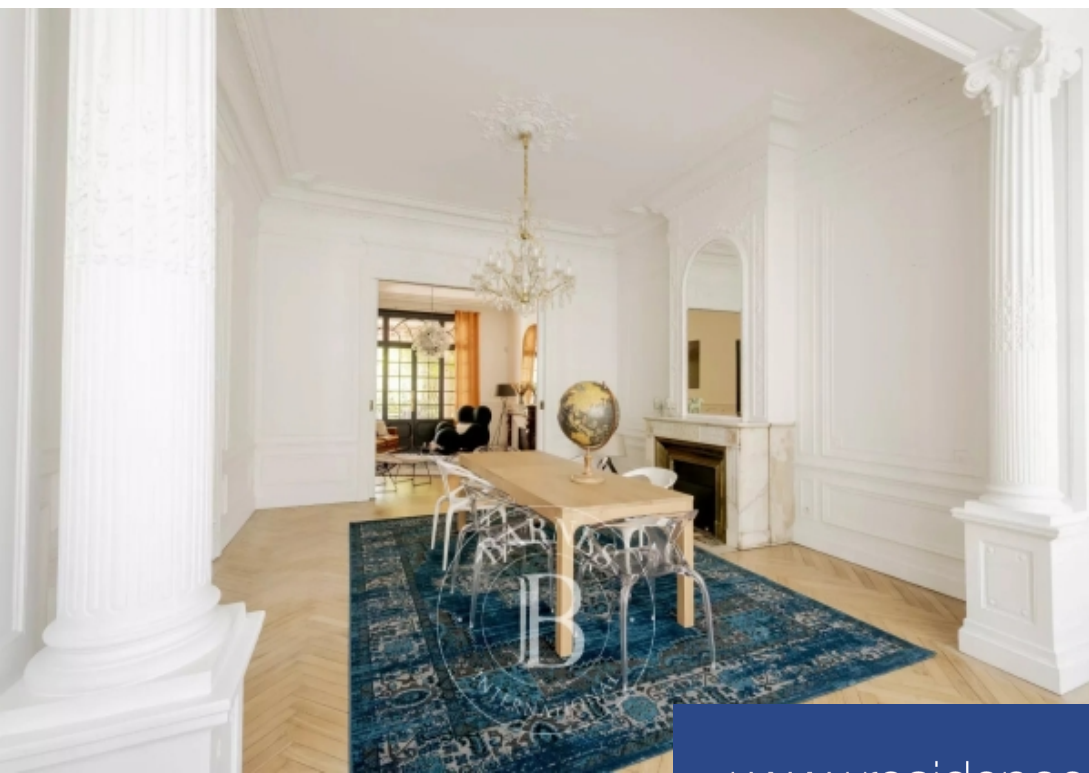

www.residences-immobilier.com