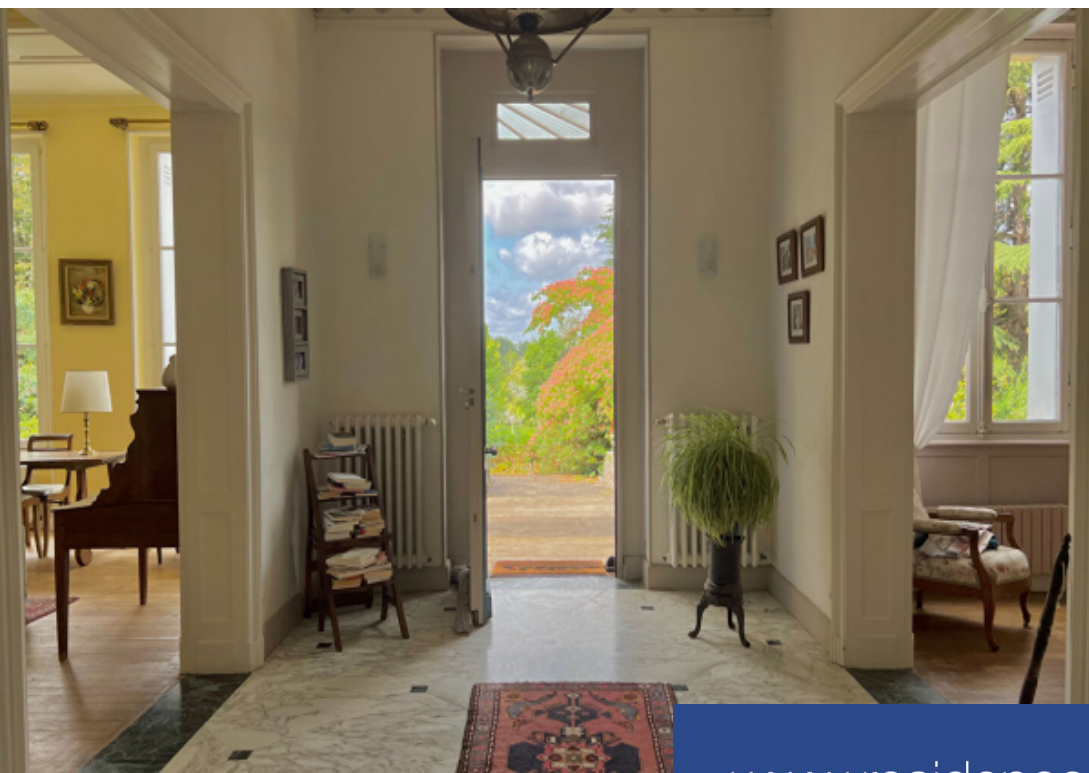

www.residences-immobilier.com