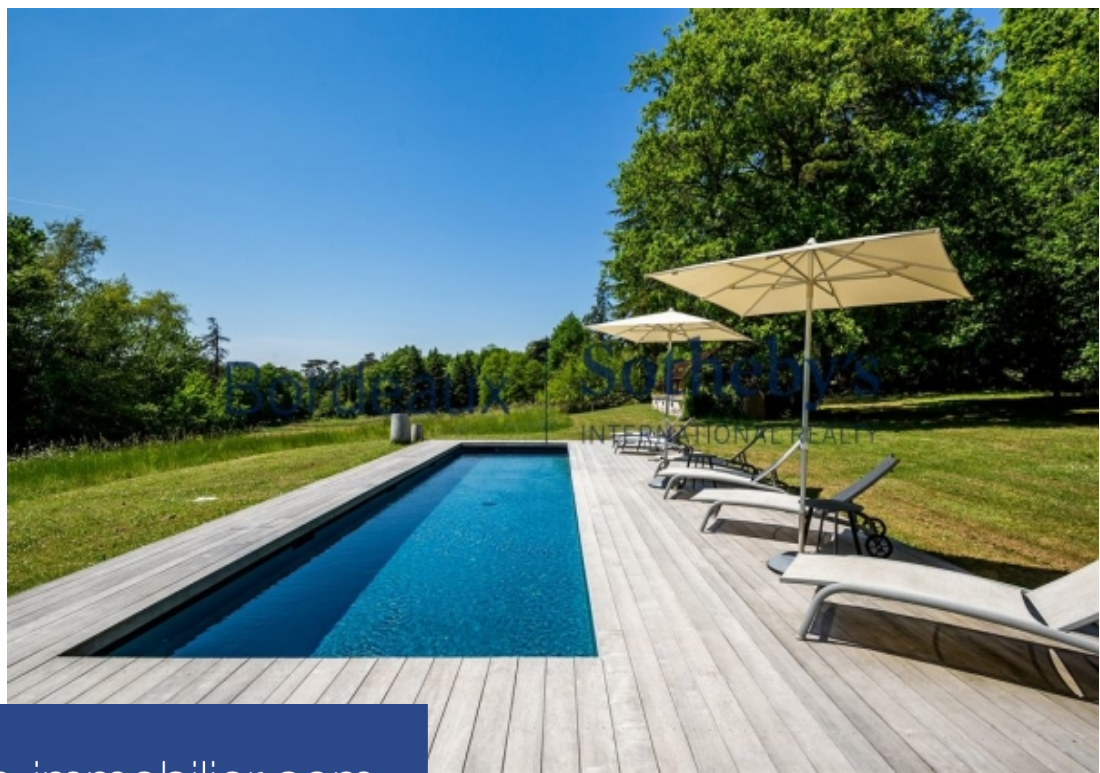

www.residences-immobilier.com