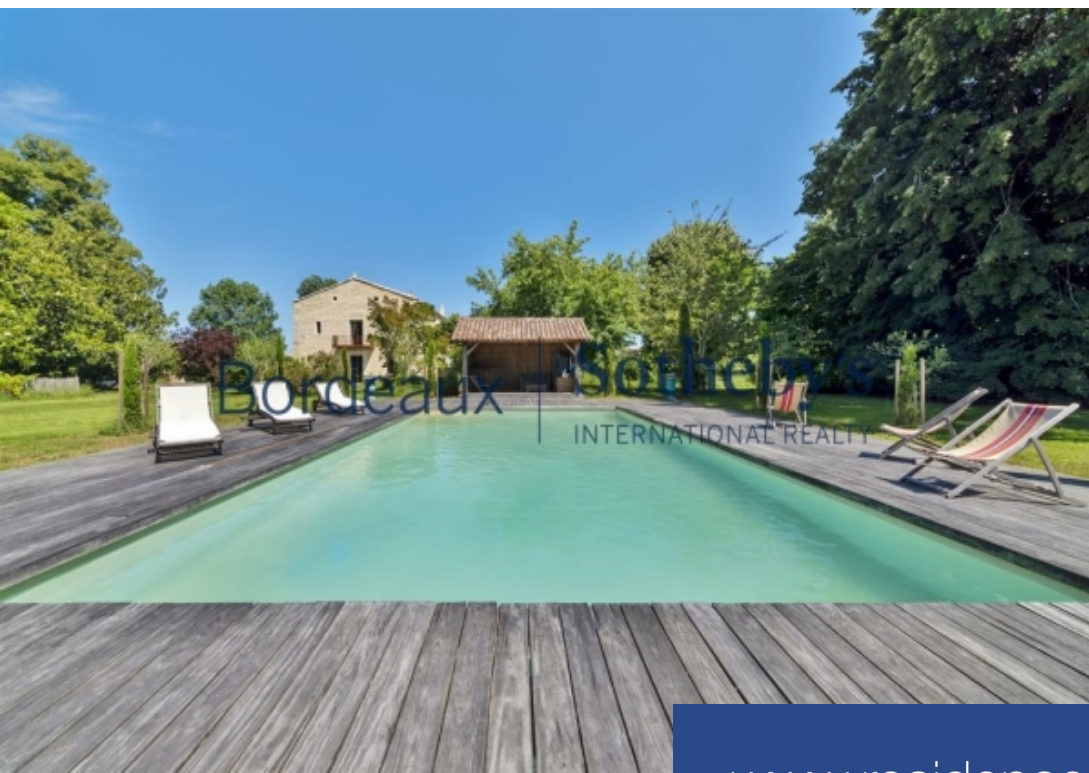

www.residences-immobilier.com