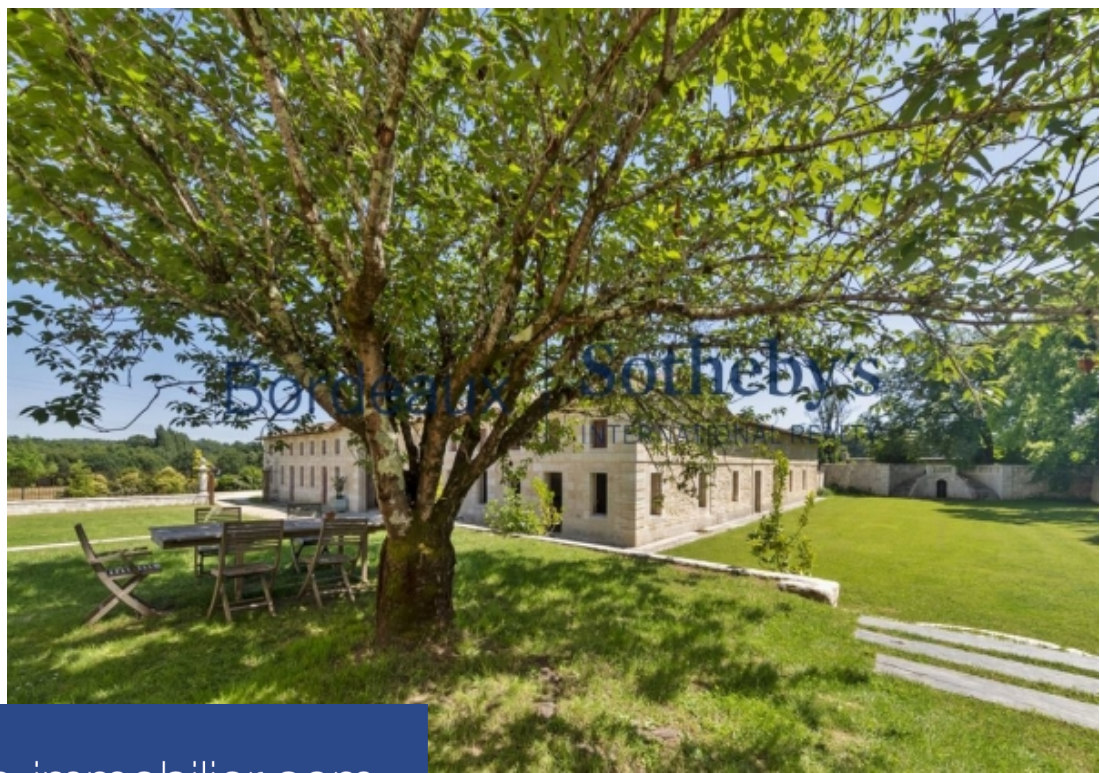

www.residences-immobilier.com