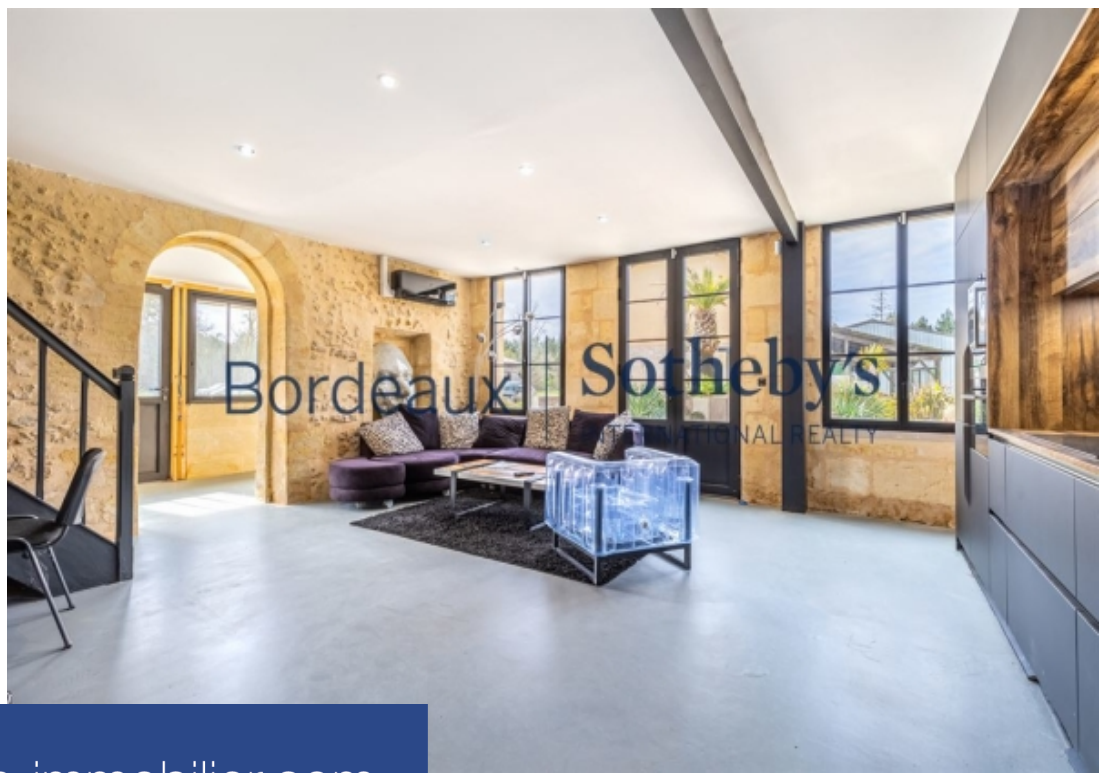

www.residences-immobilier.com