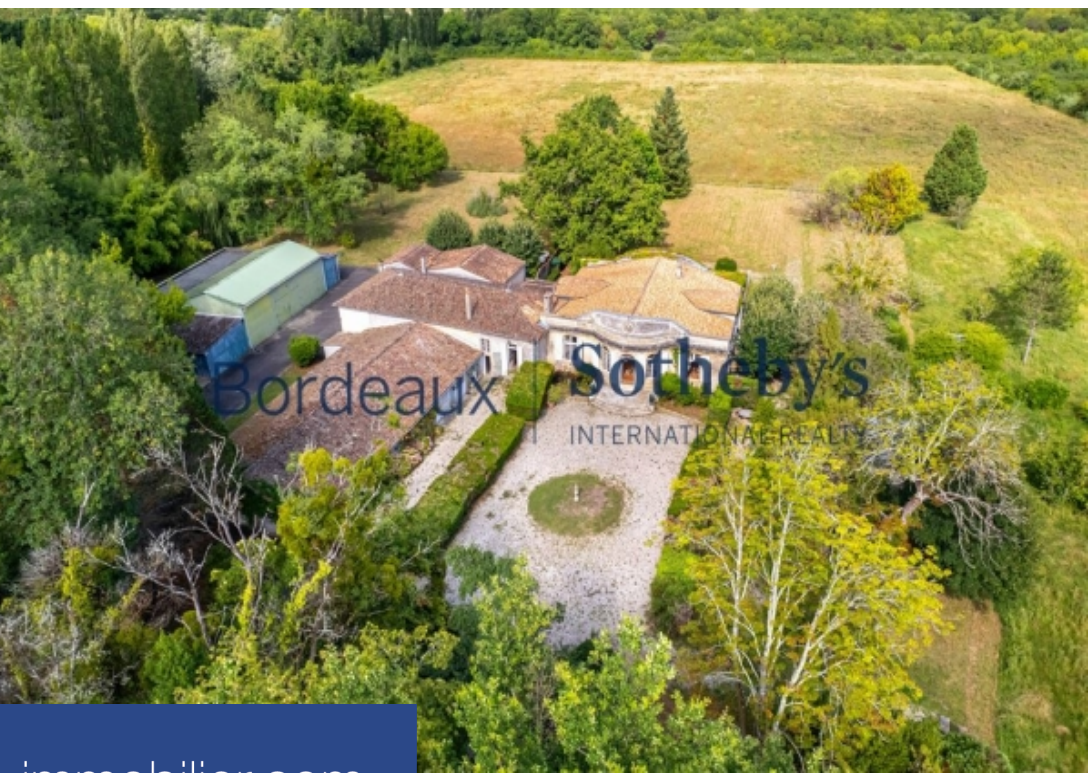

www.residences-immobilier.com