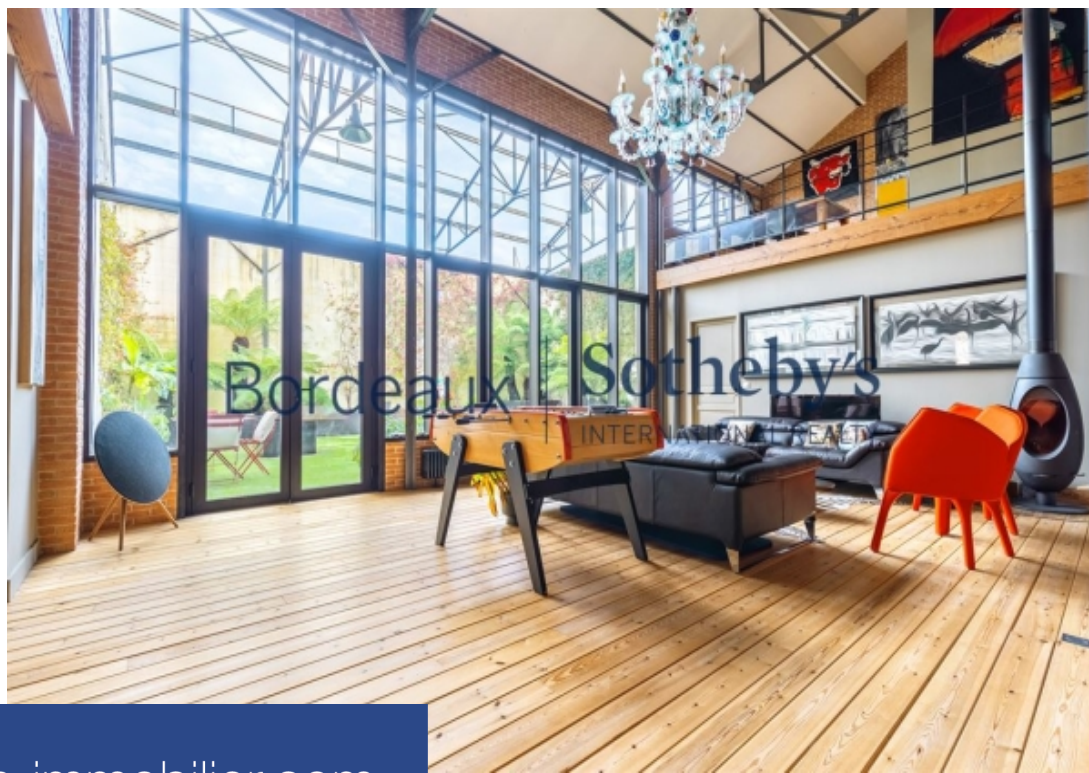

www.residences-immobilier.com