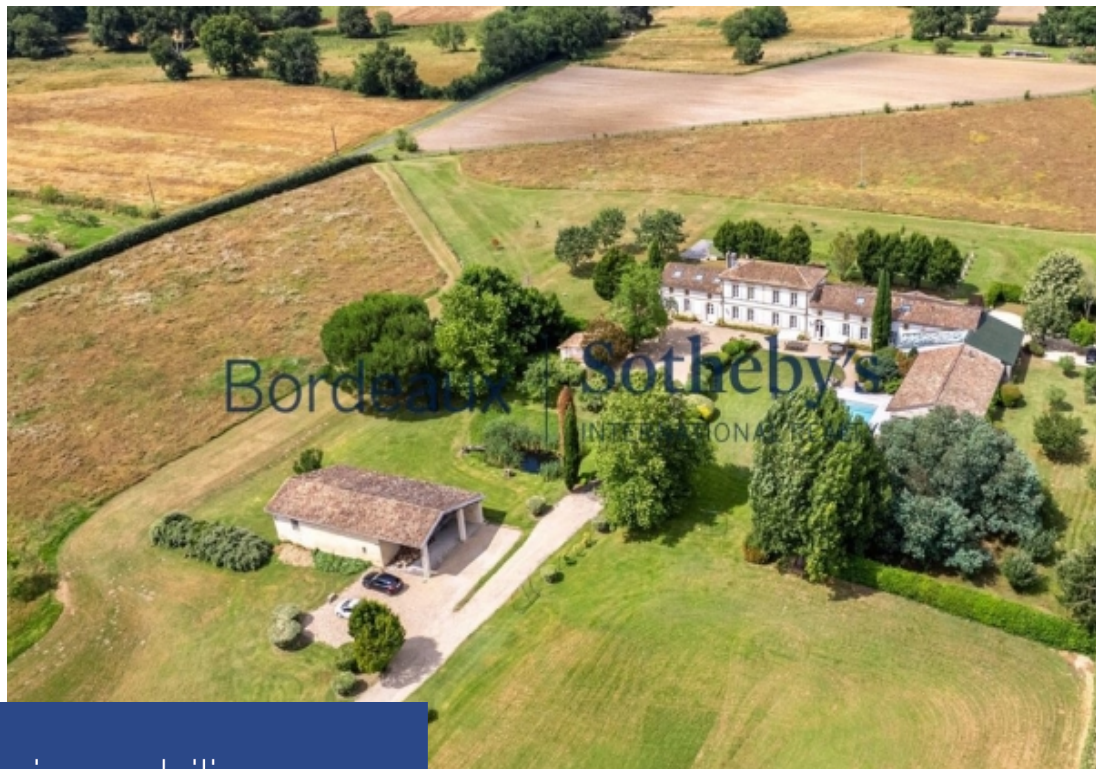

www.residences-immobilier.com