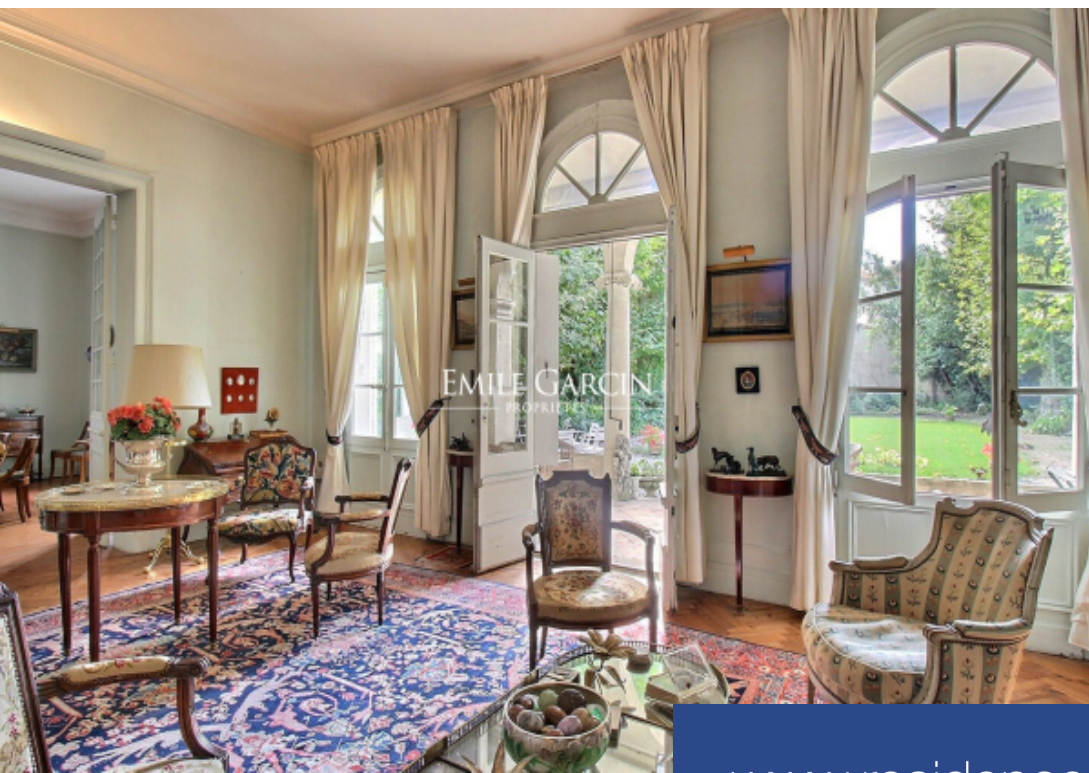

www.residences-immobilier.com