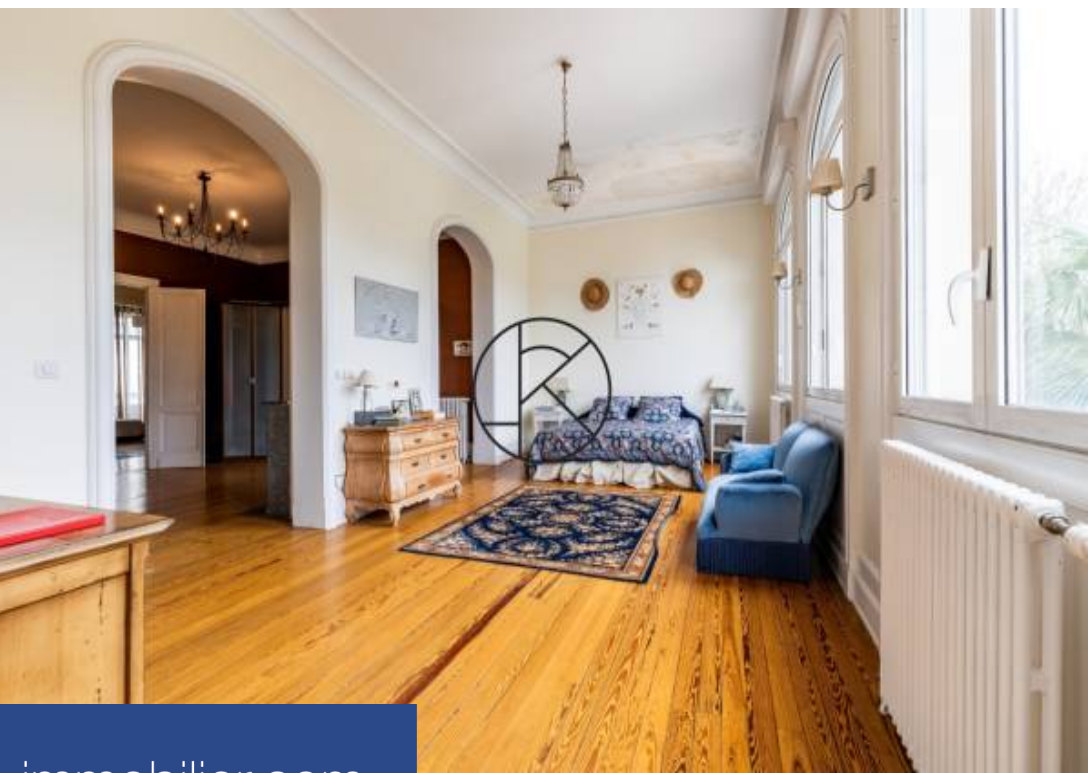

www.residences-immobilier.com