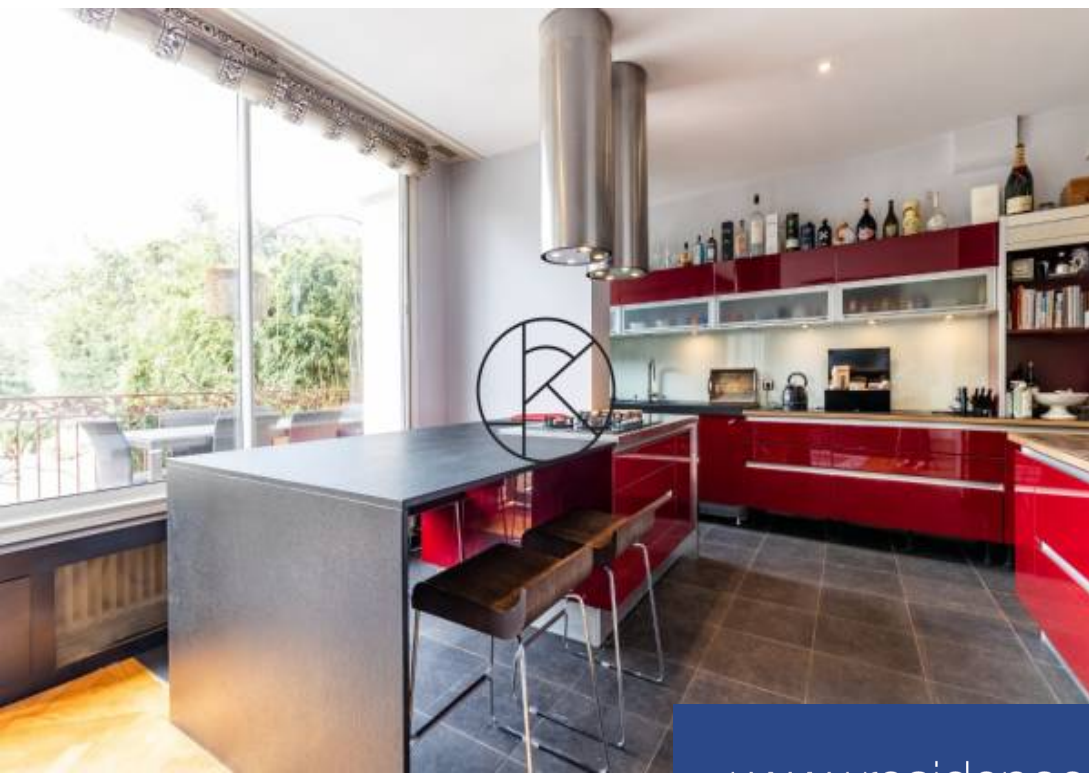

www.residences-immobilier.com