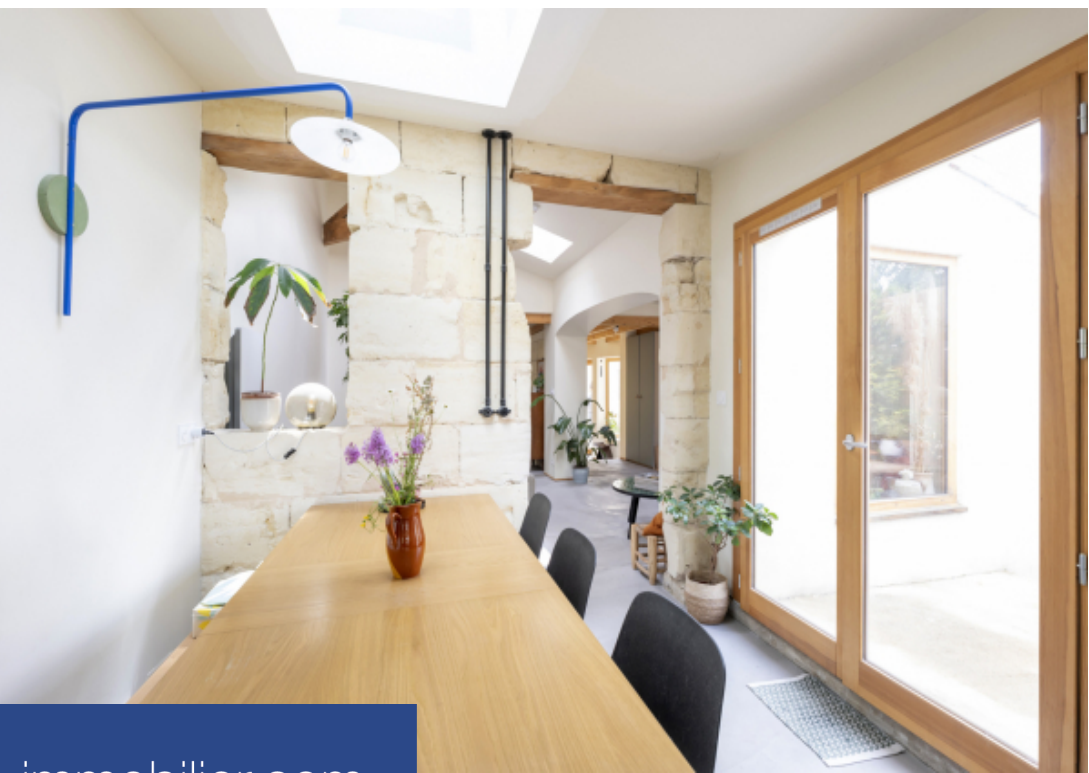

www.residences-immobilier.com