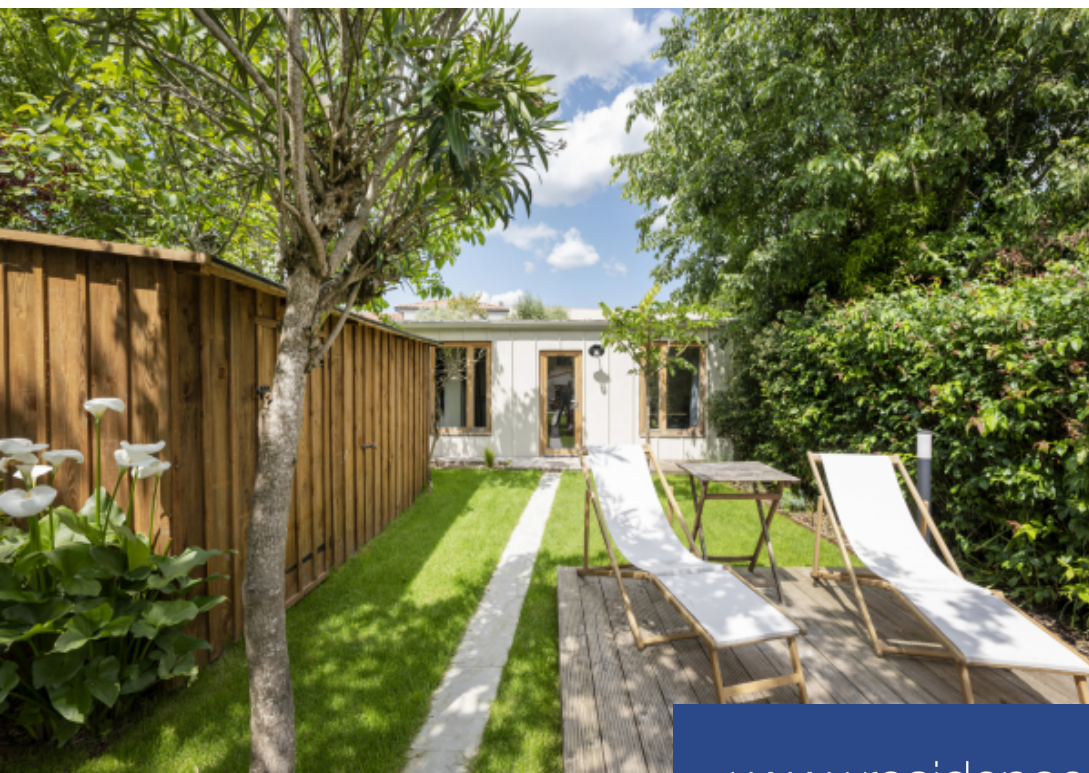

www.residences-immobilier.com