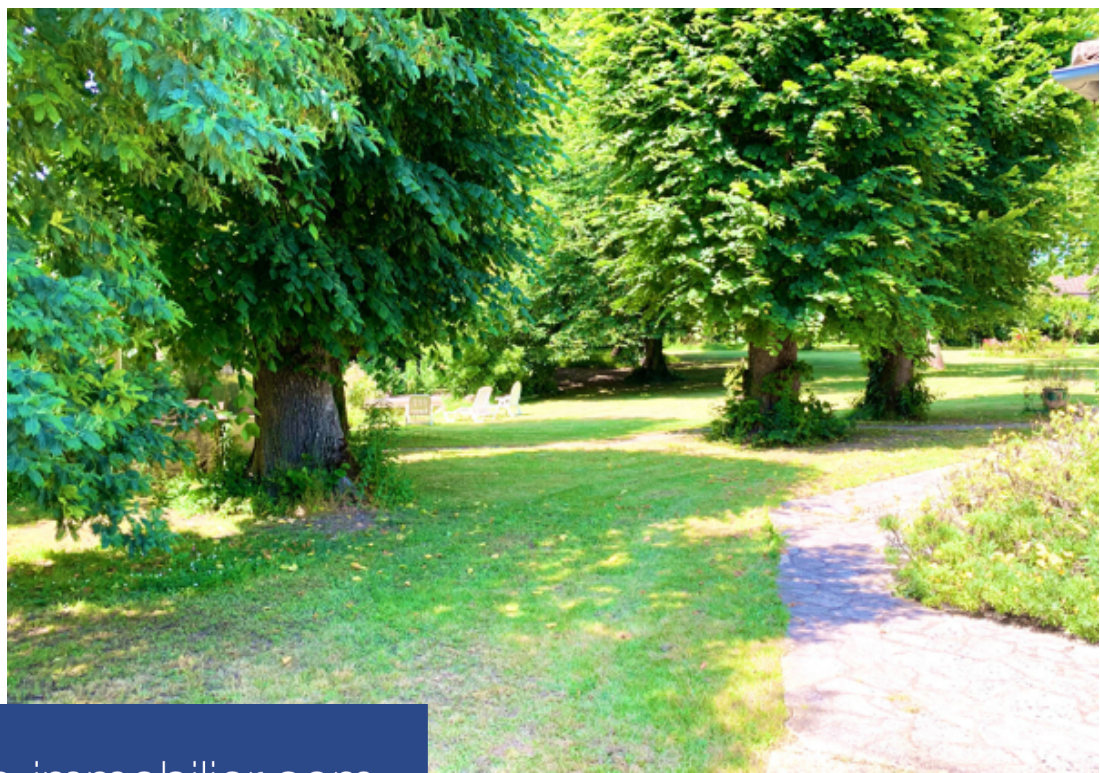

www.residences-immobilier.com